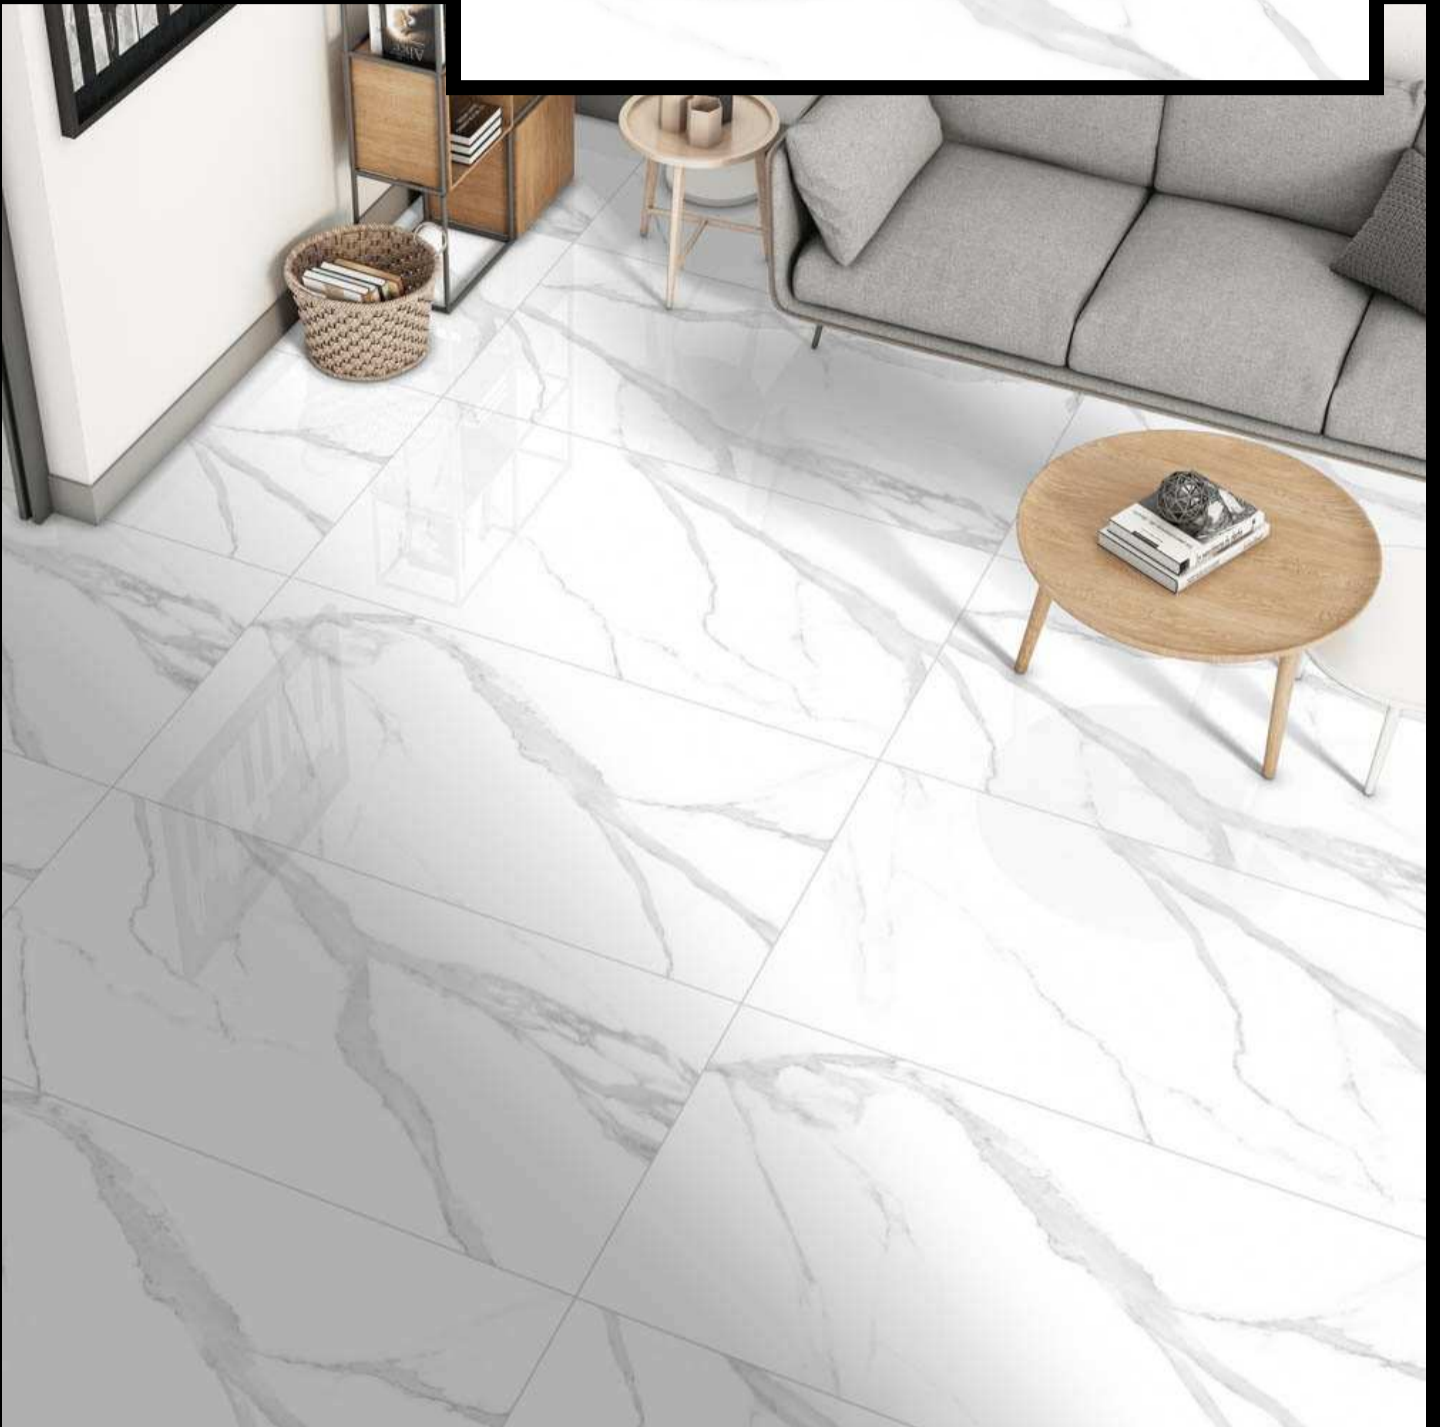

STATUARIO

COLLECTION

STATUARIO VITTORIA