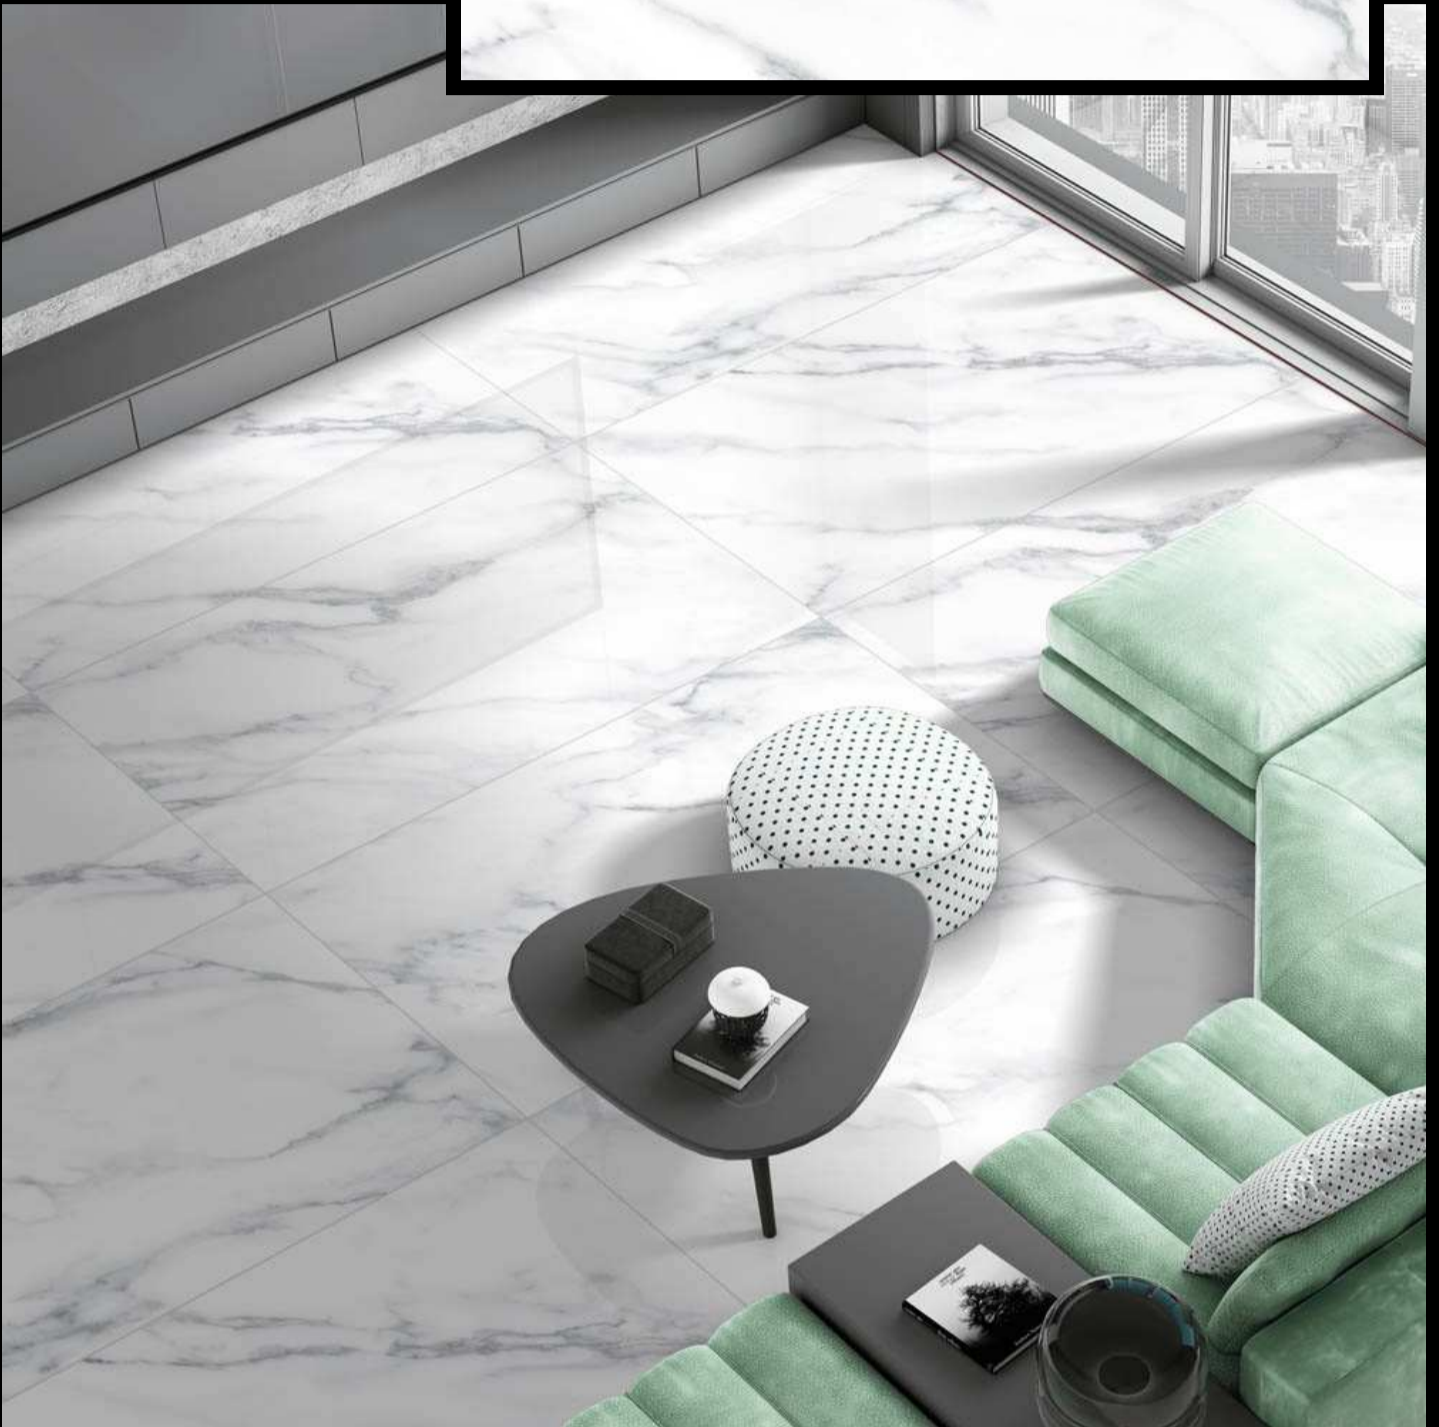

STATUARIO

COLLECTION

ELITE CARRARA