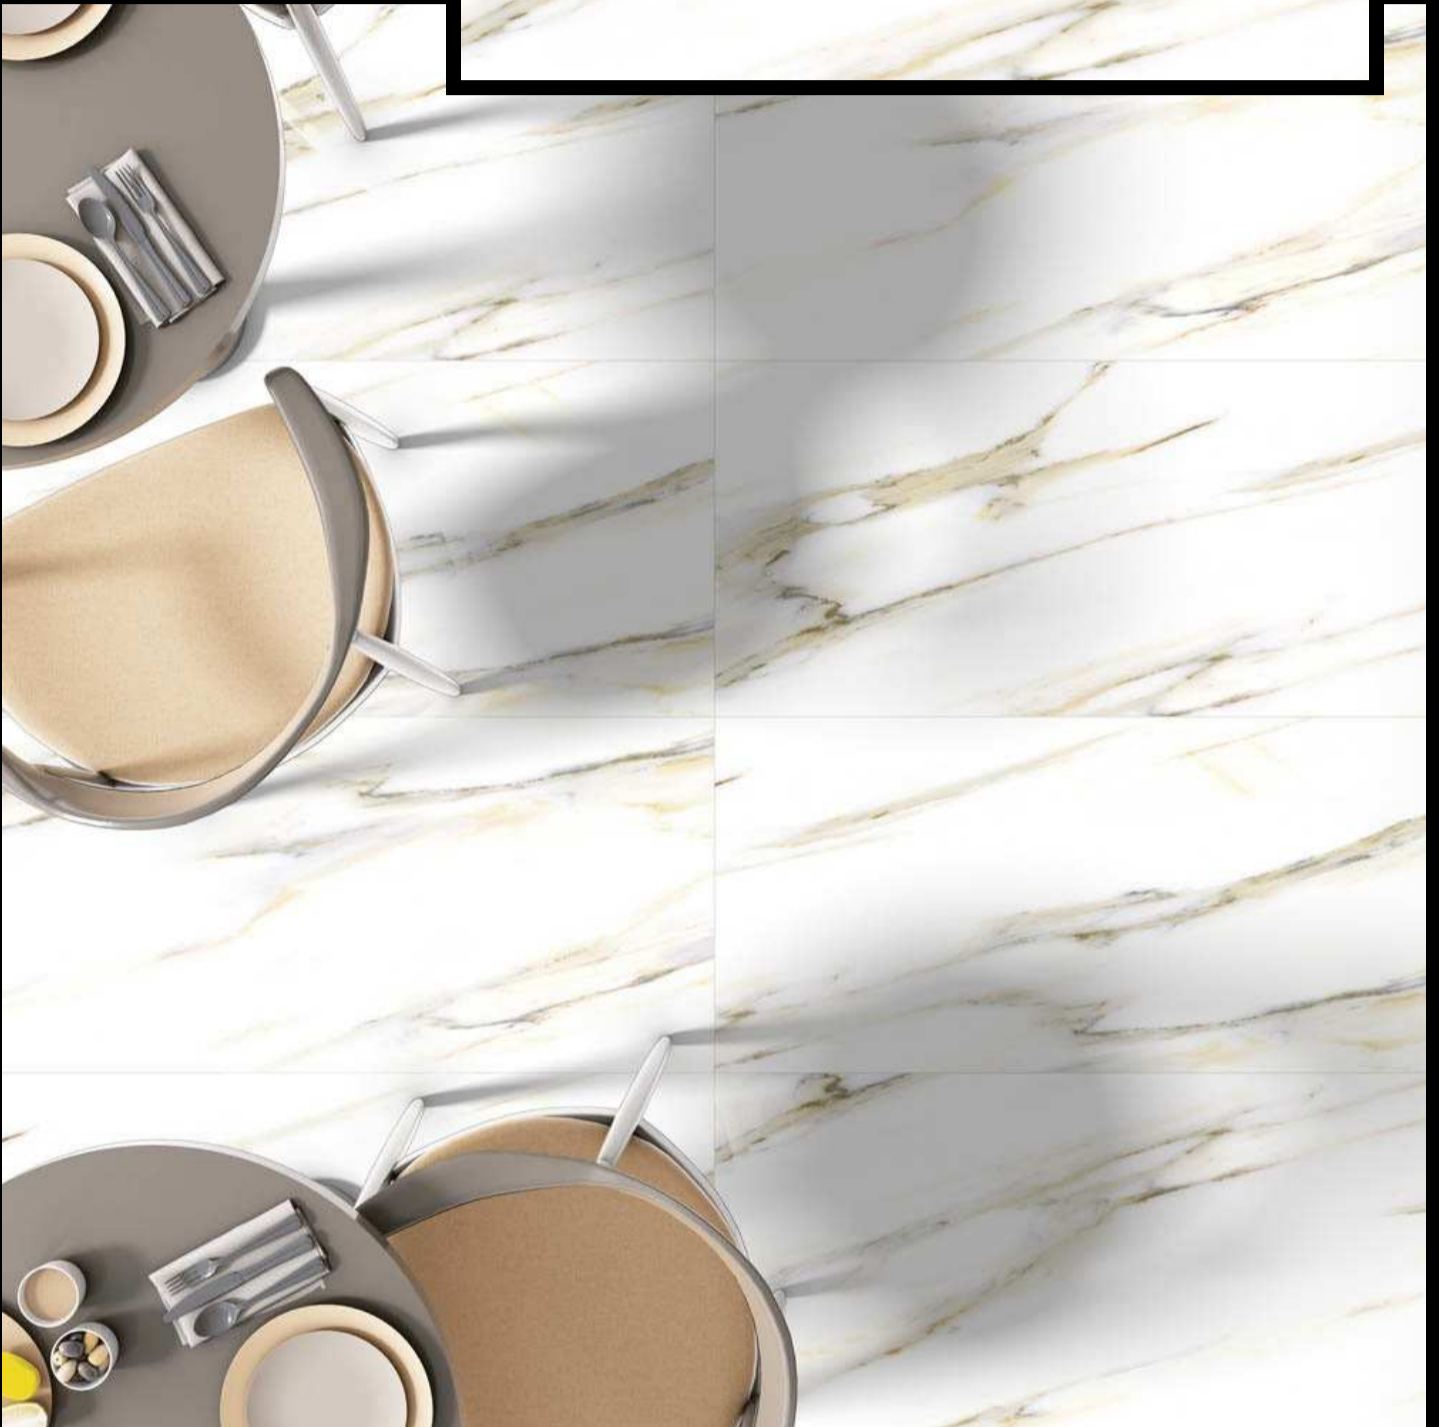

**GLOSSY**  
SURFACE

**STATUARIO**  
COLLECTION

**ATLANTA GOLD**

**SIZE**  
600 X 1200 MM

**RANDOM**  
4

**GLOSSY**  
SURFACE

**STATUARIO**  
COLLECTION

**AURORA STATUARIO**