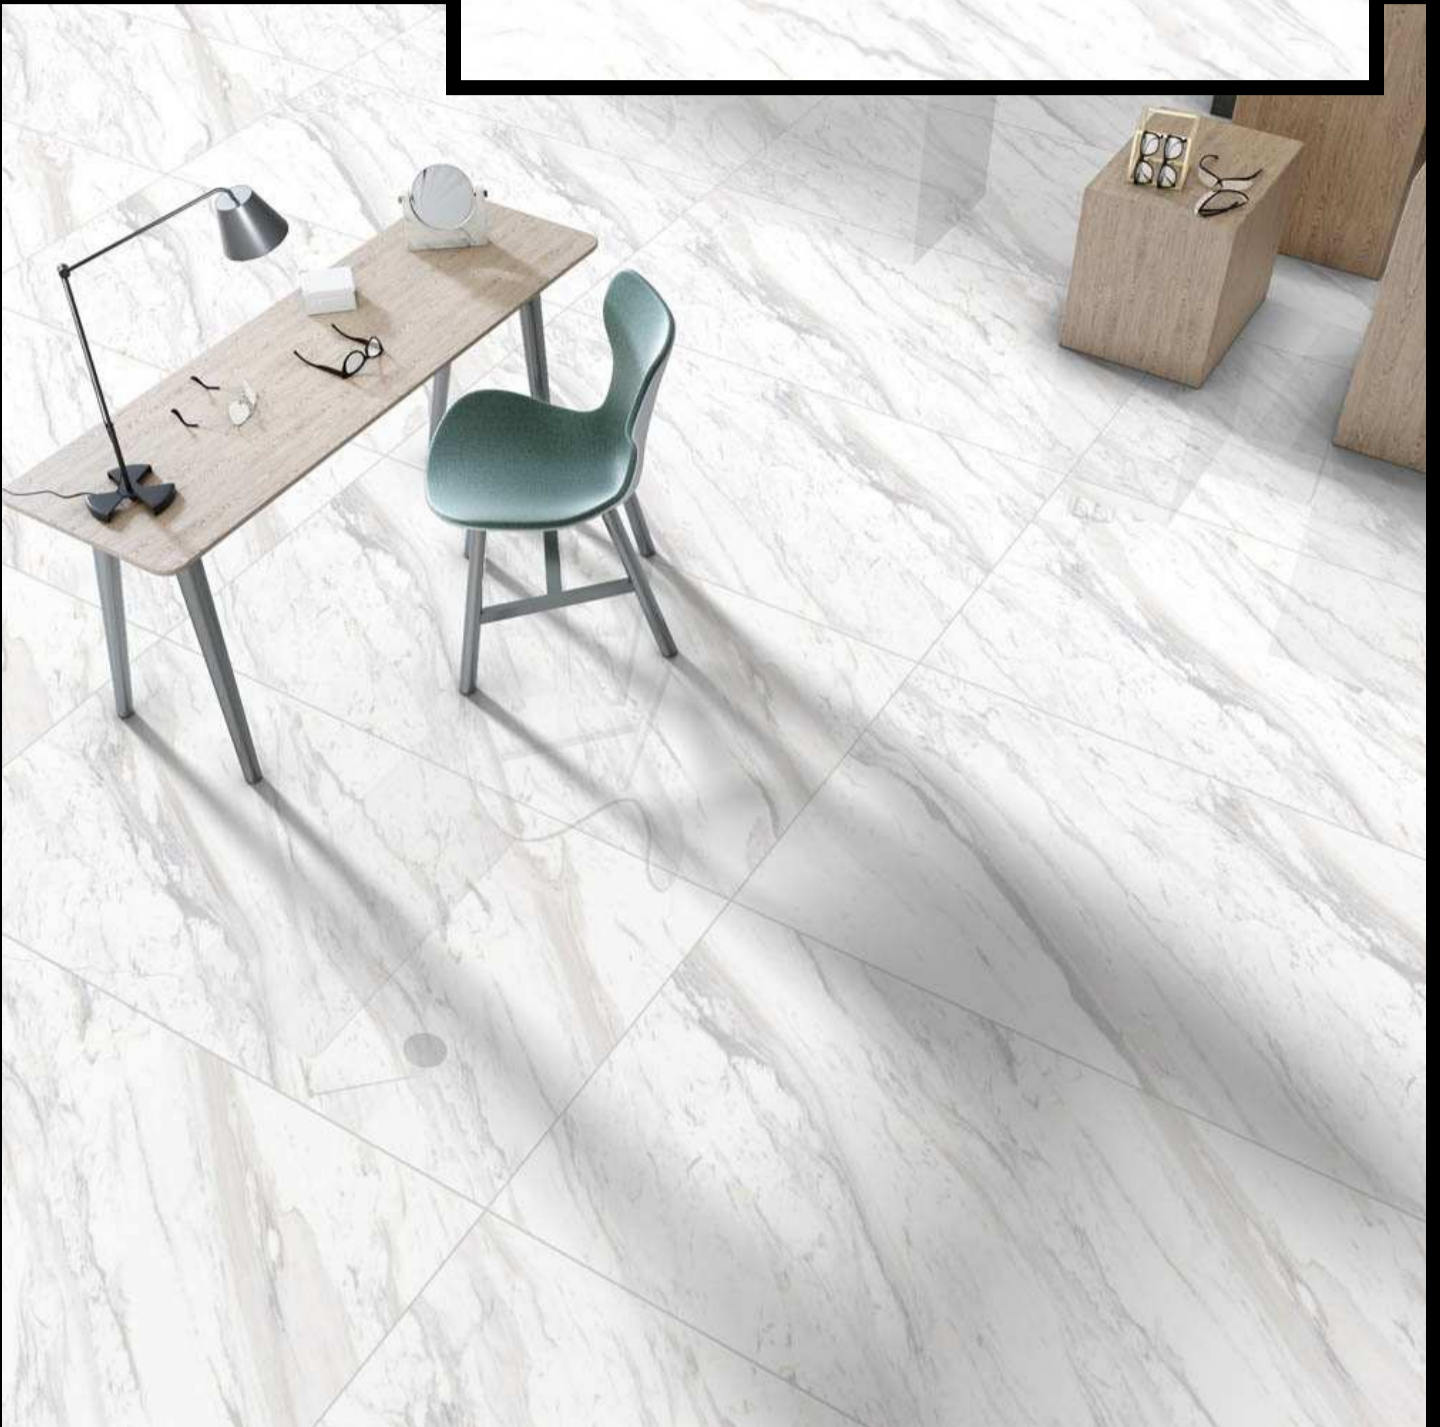

STATUARIO

COLLECTION

STATUARIO BLANCO