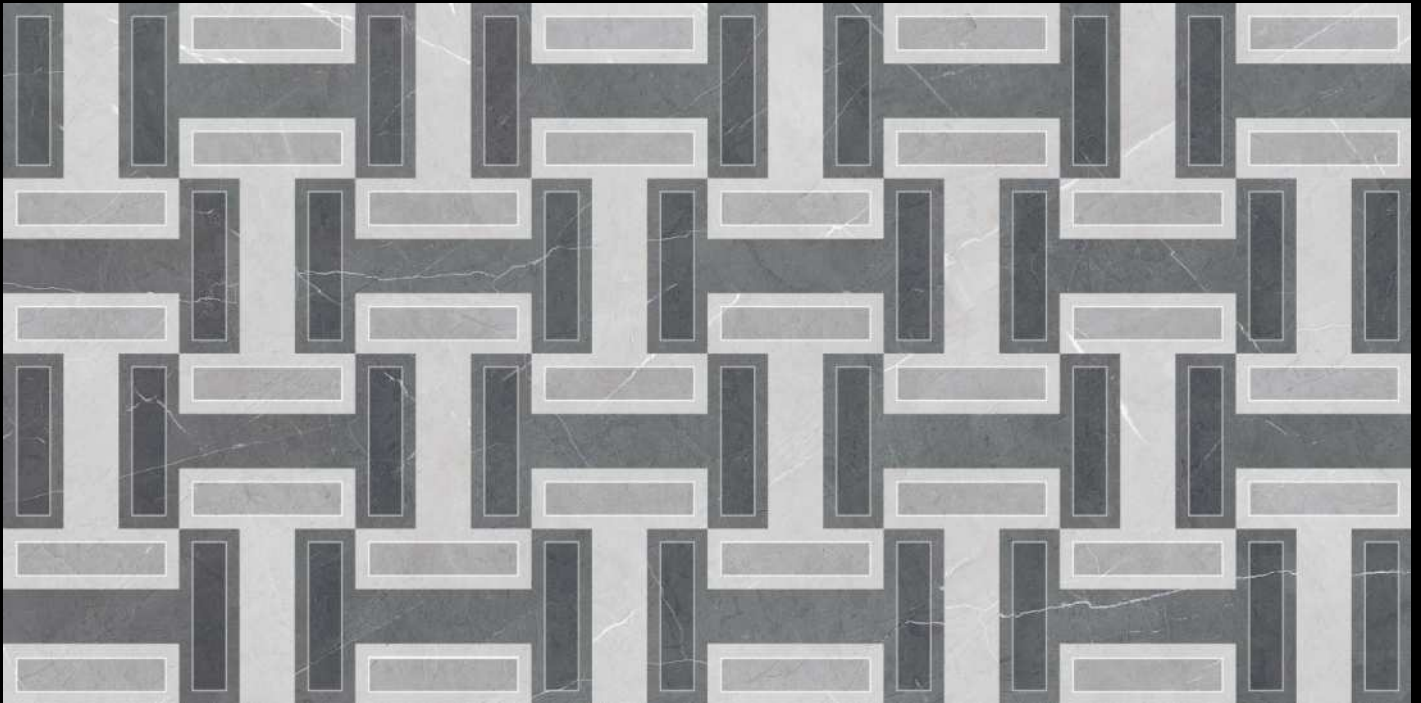

ESPERIO GREY HL1

SIZE : 600 X 1200 MM

SURFACE : GLOSSY

RANDOM : 01