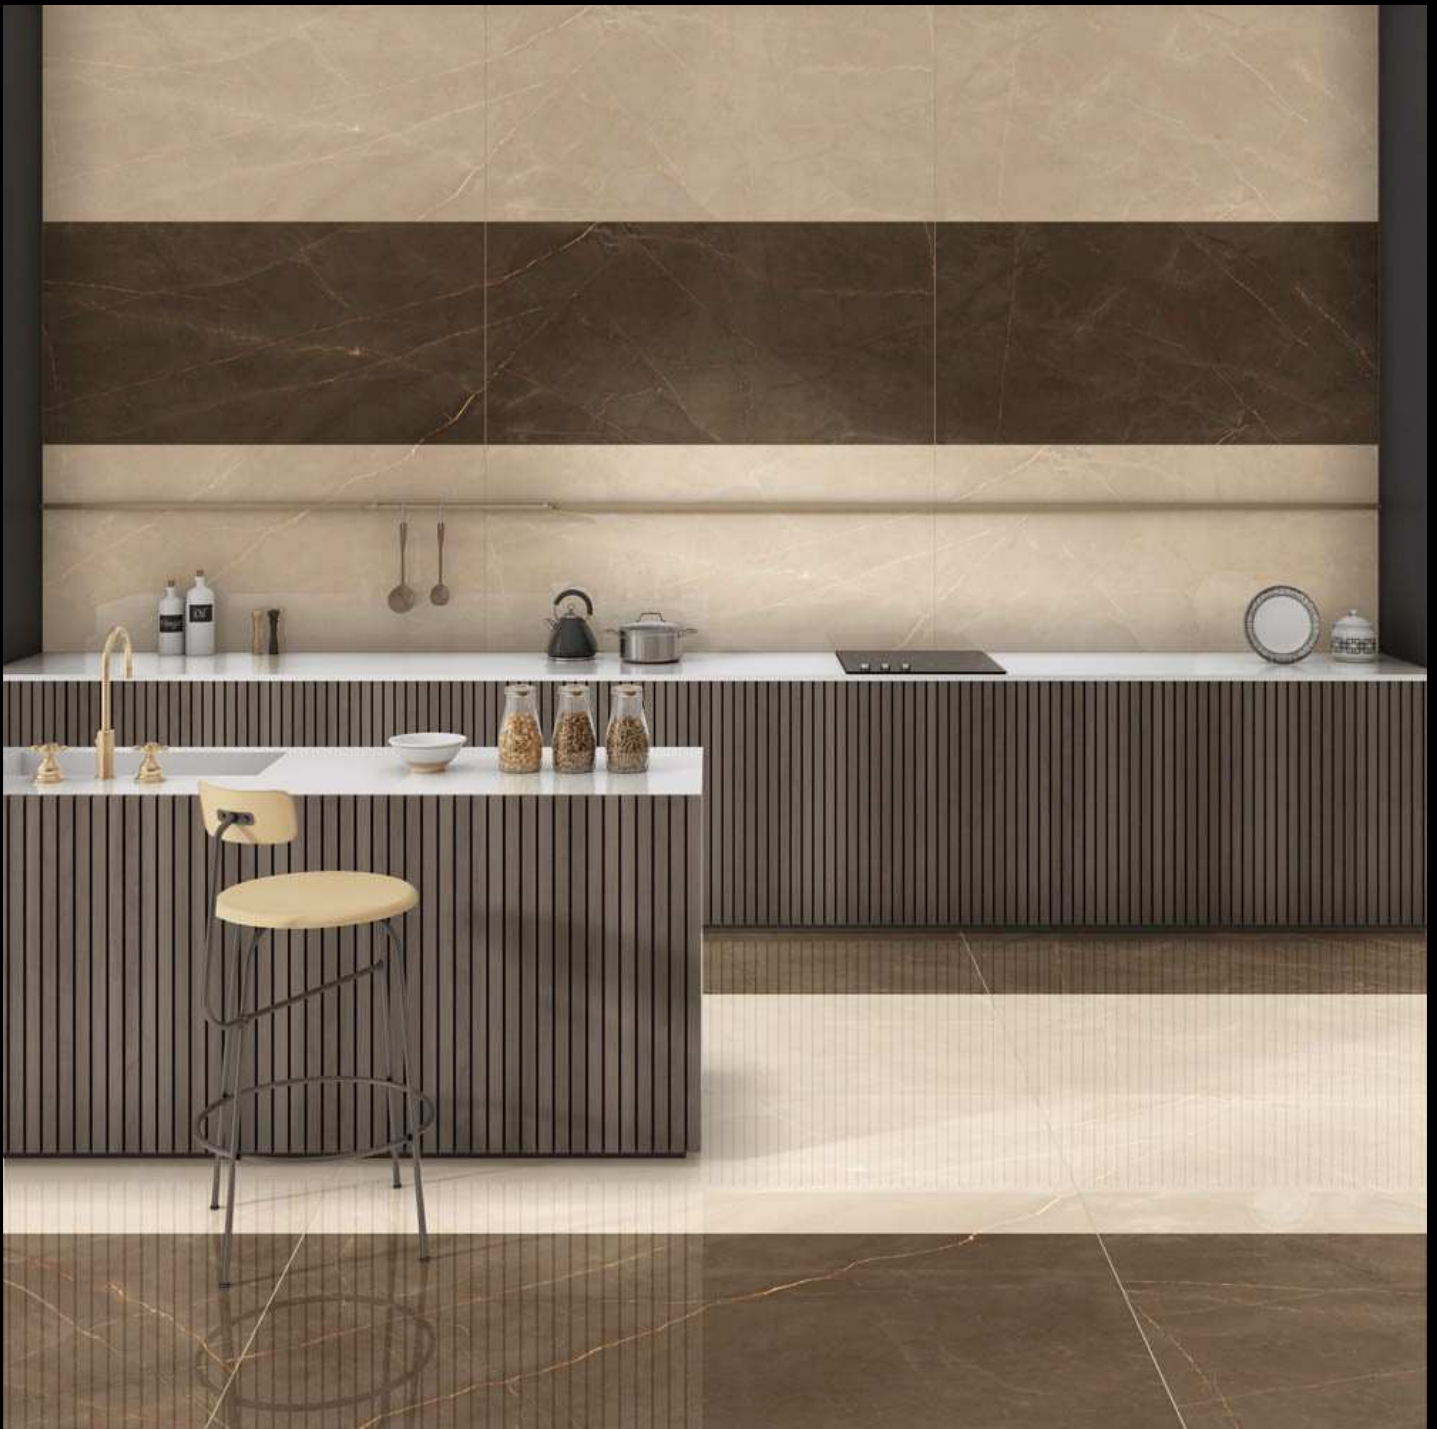

PIETRA CREMA

PIETRA BROWN