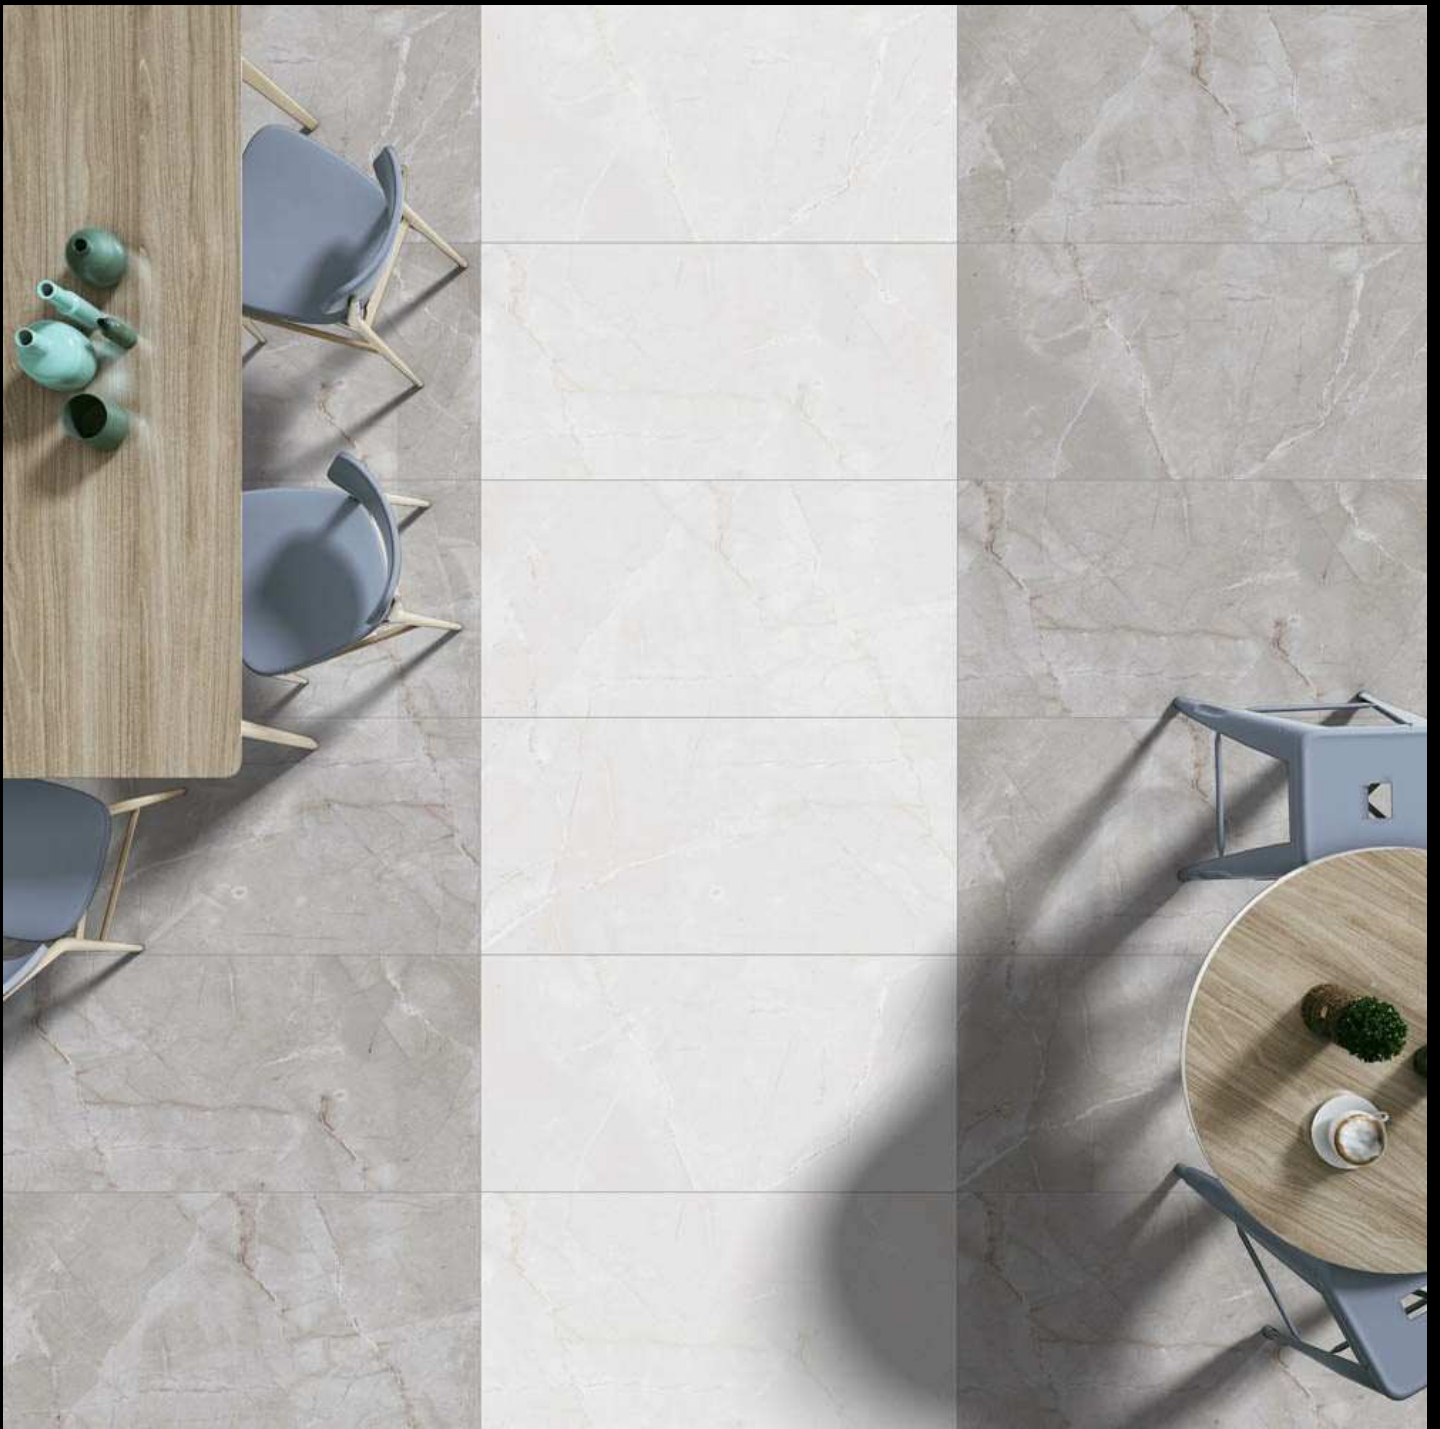

RANDOM : 4

SURFACE : GLOSSY

FROSTY CREMA

FROSTY BROWN

SURFACE : GLOSSY

SIZE : 600 X 1200 MM

RANDOM : 4

SURFACE : GLOSSY