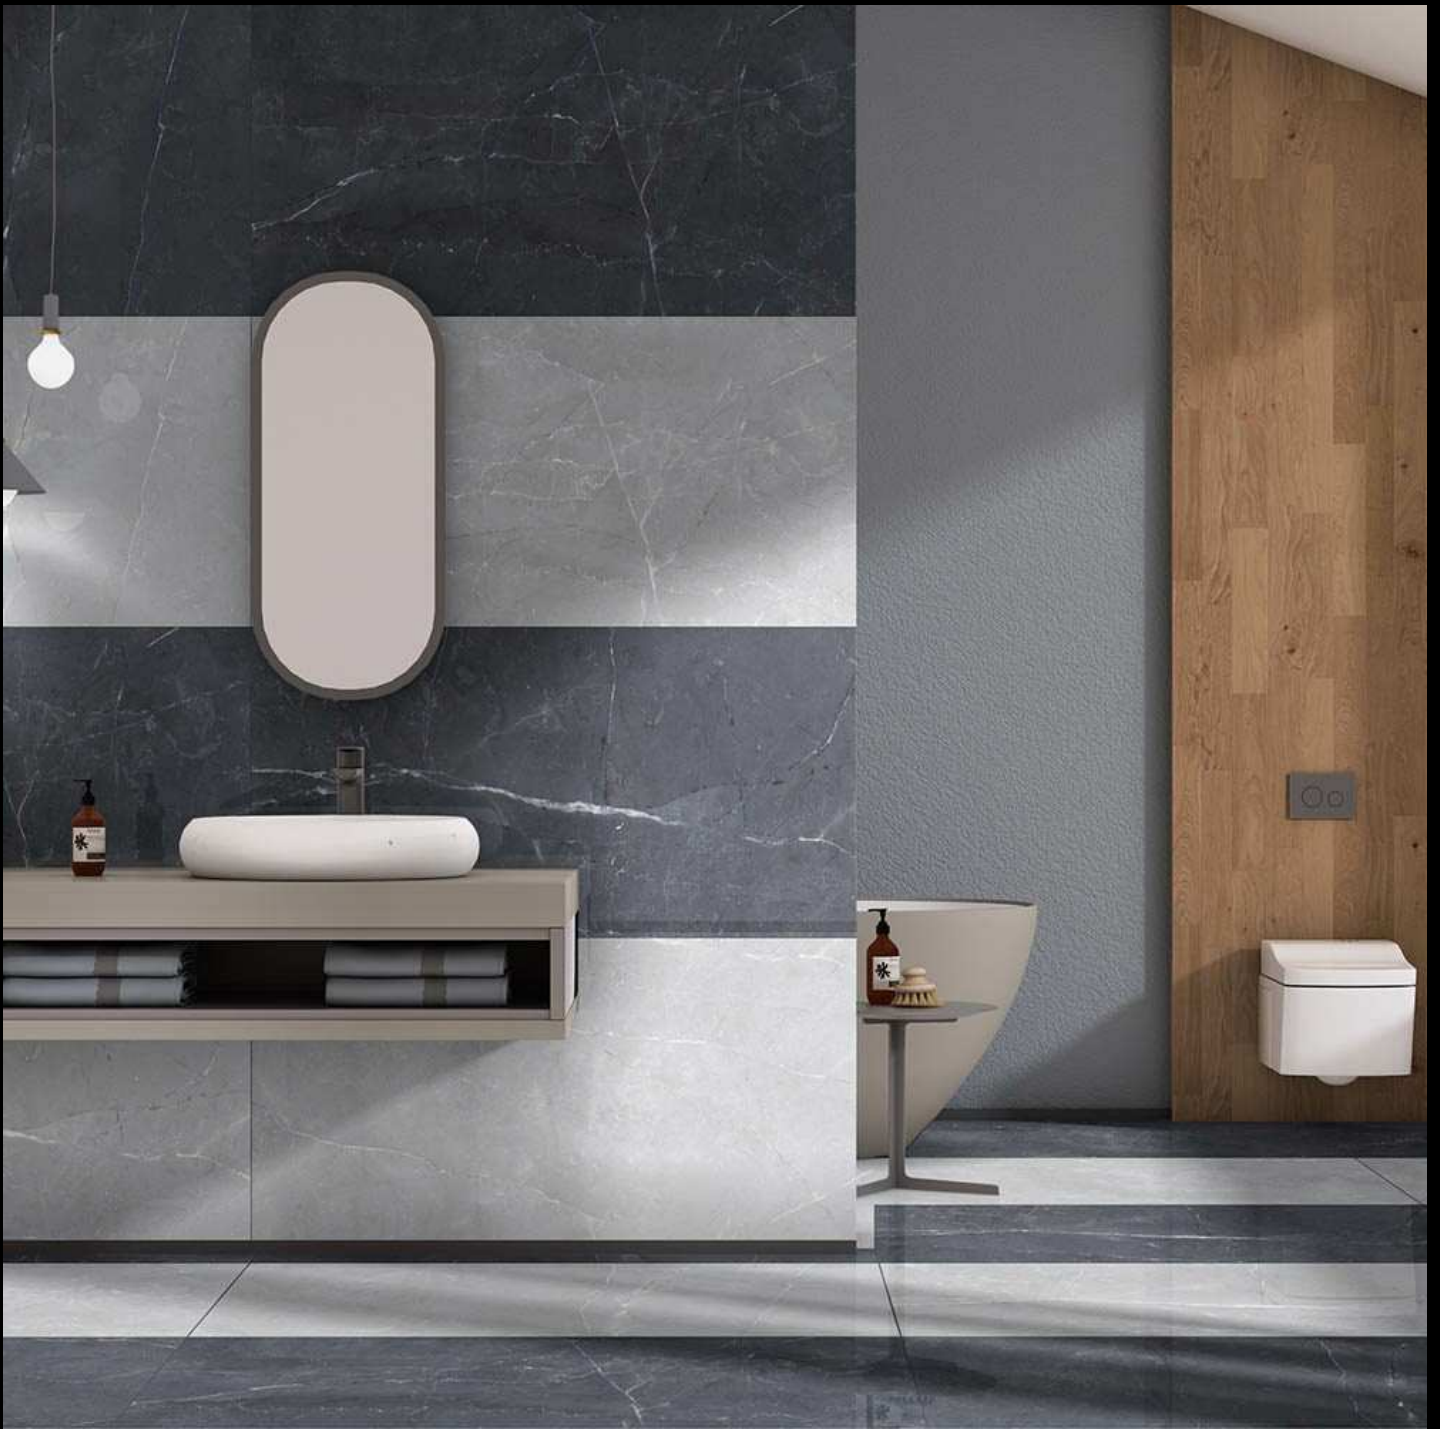

RANDOM : 4

SURFACE : HIGH GLOSS

SILK WHITE

SILK COAT

SURFACE : GLOSSY

SIZE : 600 X 1200 MM

RANDOM : 4

SURFACE : GLOSSY

SILVER RIVER WHITE

SILVER RIVER

SURFACE : GLOSSY

SIZE : 600 X 1200 MM

RANDOM : 4

SURFACE : GLOSSY

TIERRA GREY

TIERRA BLUE