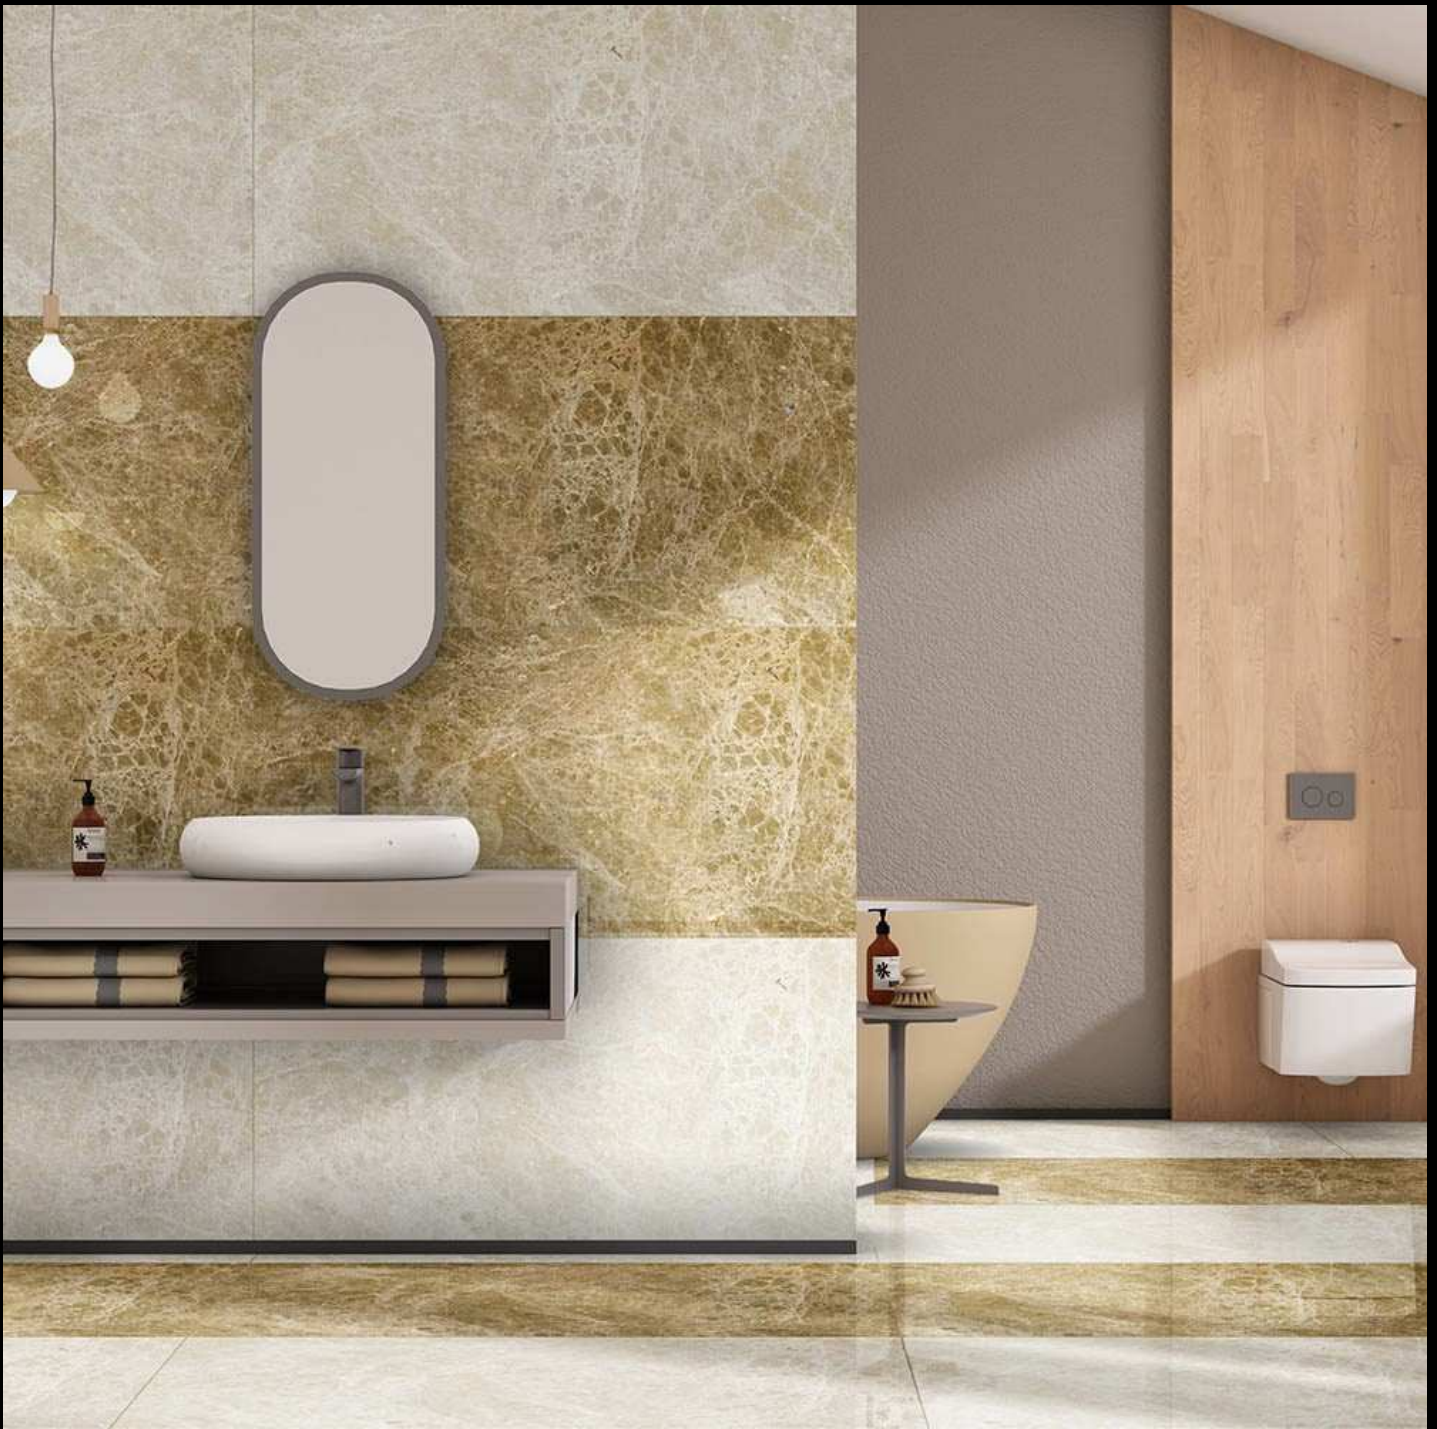

EMOLA LIGHT

EMOLA DARK

SURFACE : GLOSSY

SIZE : 600 X 1200 MM

RANDOM : 4

SURFACE : GLOSSY

EMPRADOR BEIGE

EMPRADOR BROWN