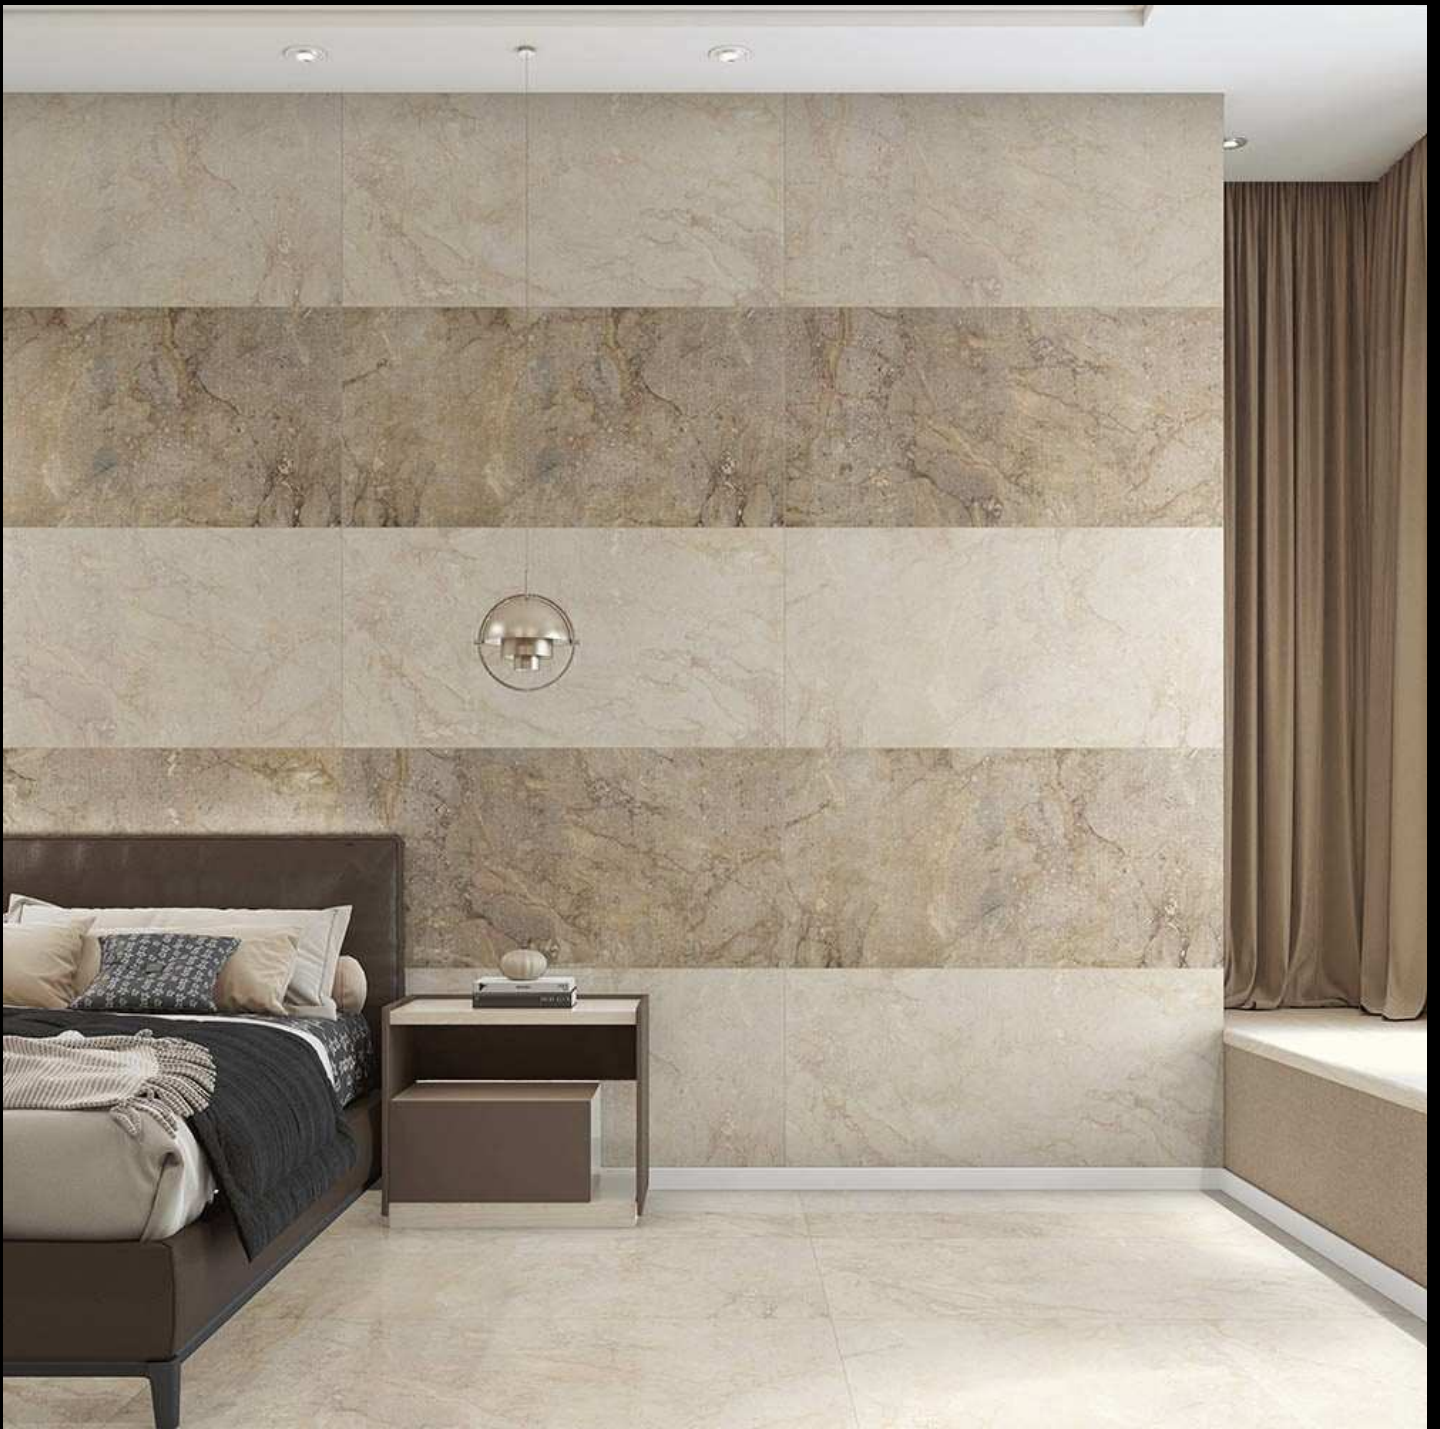

ELEGANT BEIGE

ELEGANT BROWN