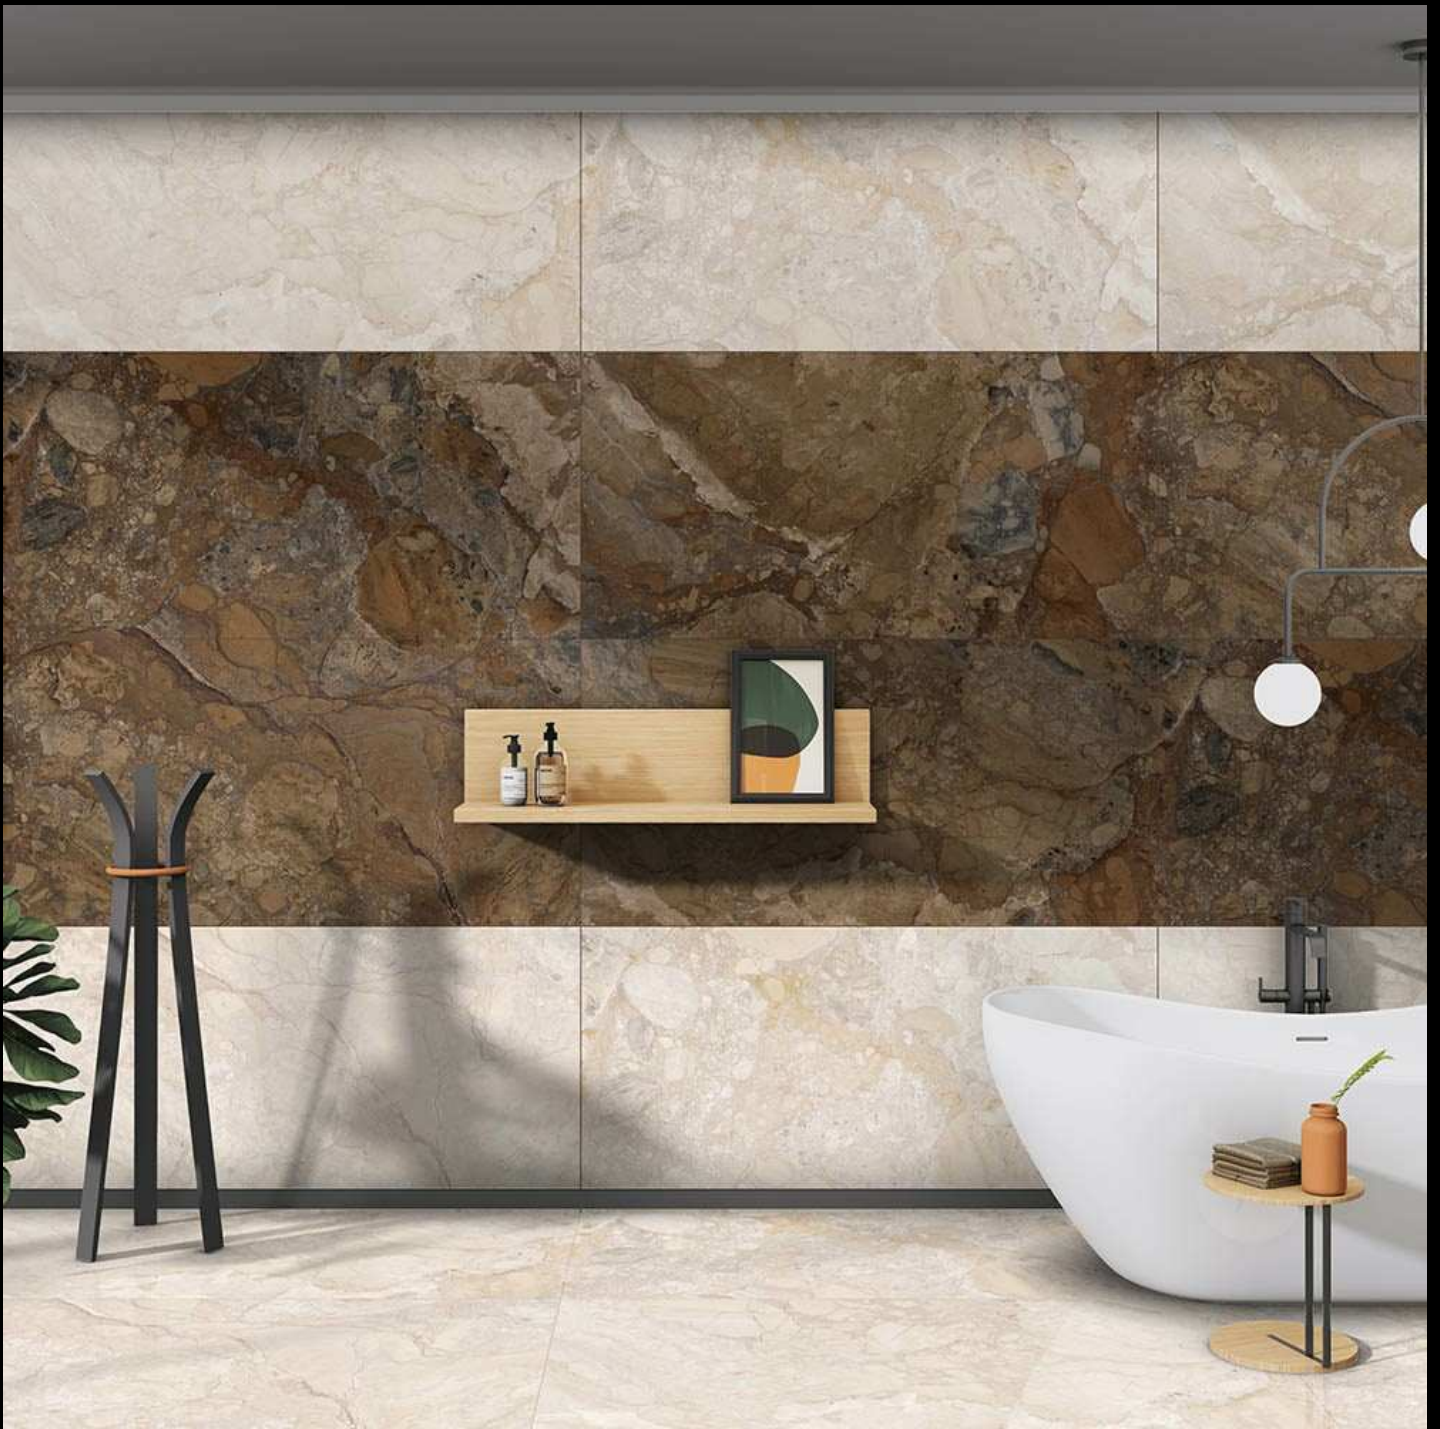

DOLCE CREMA

DOLCE NATURAL