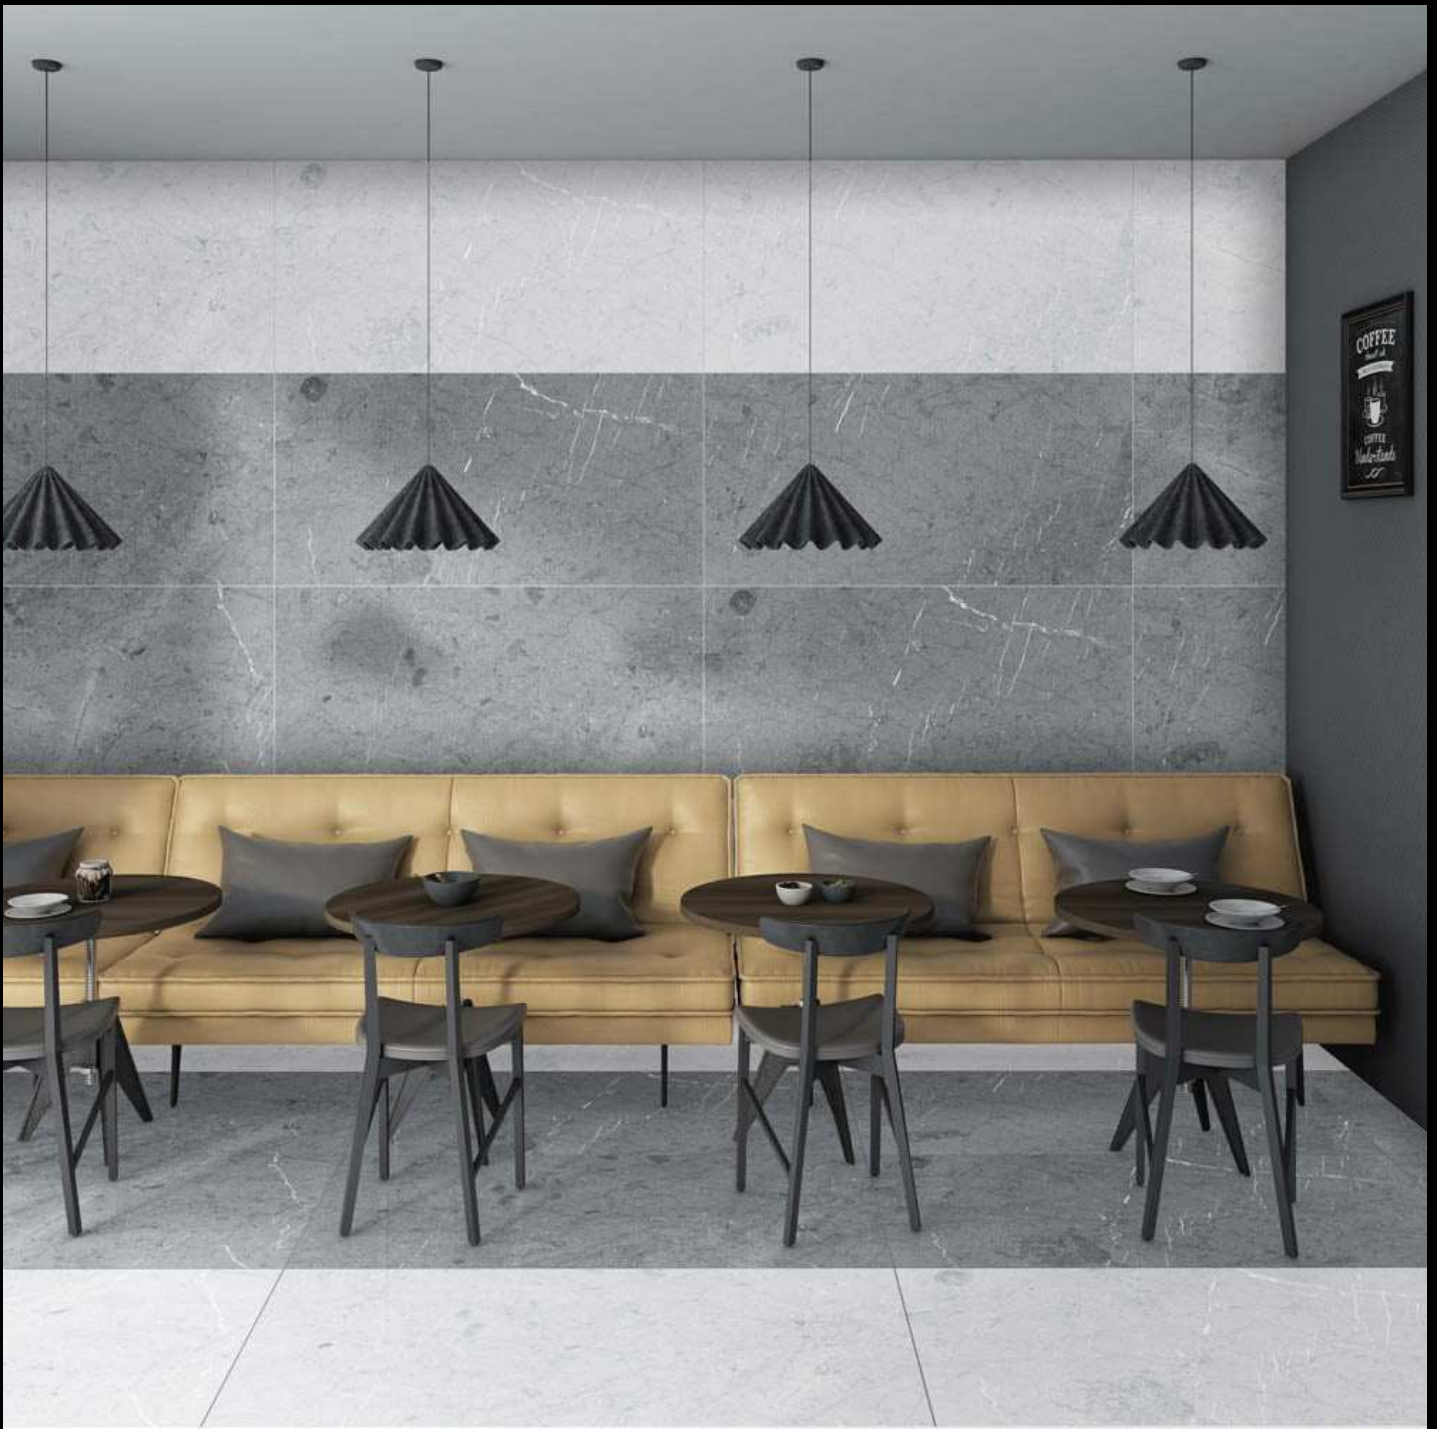

FRESCO BIANCO

FRESCO GREY