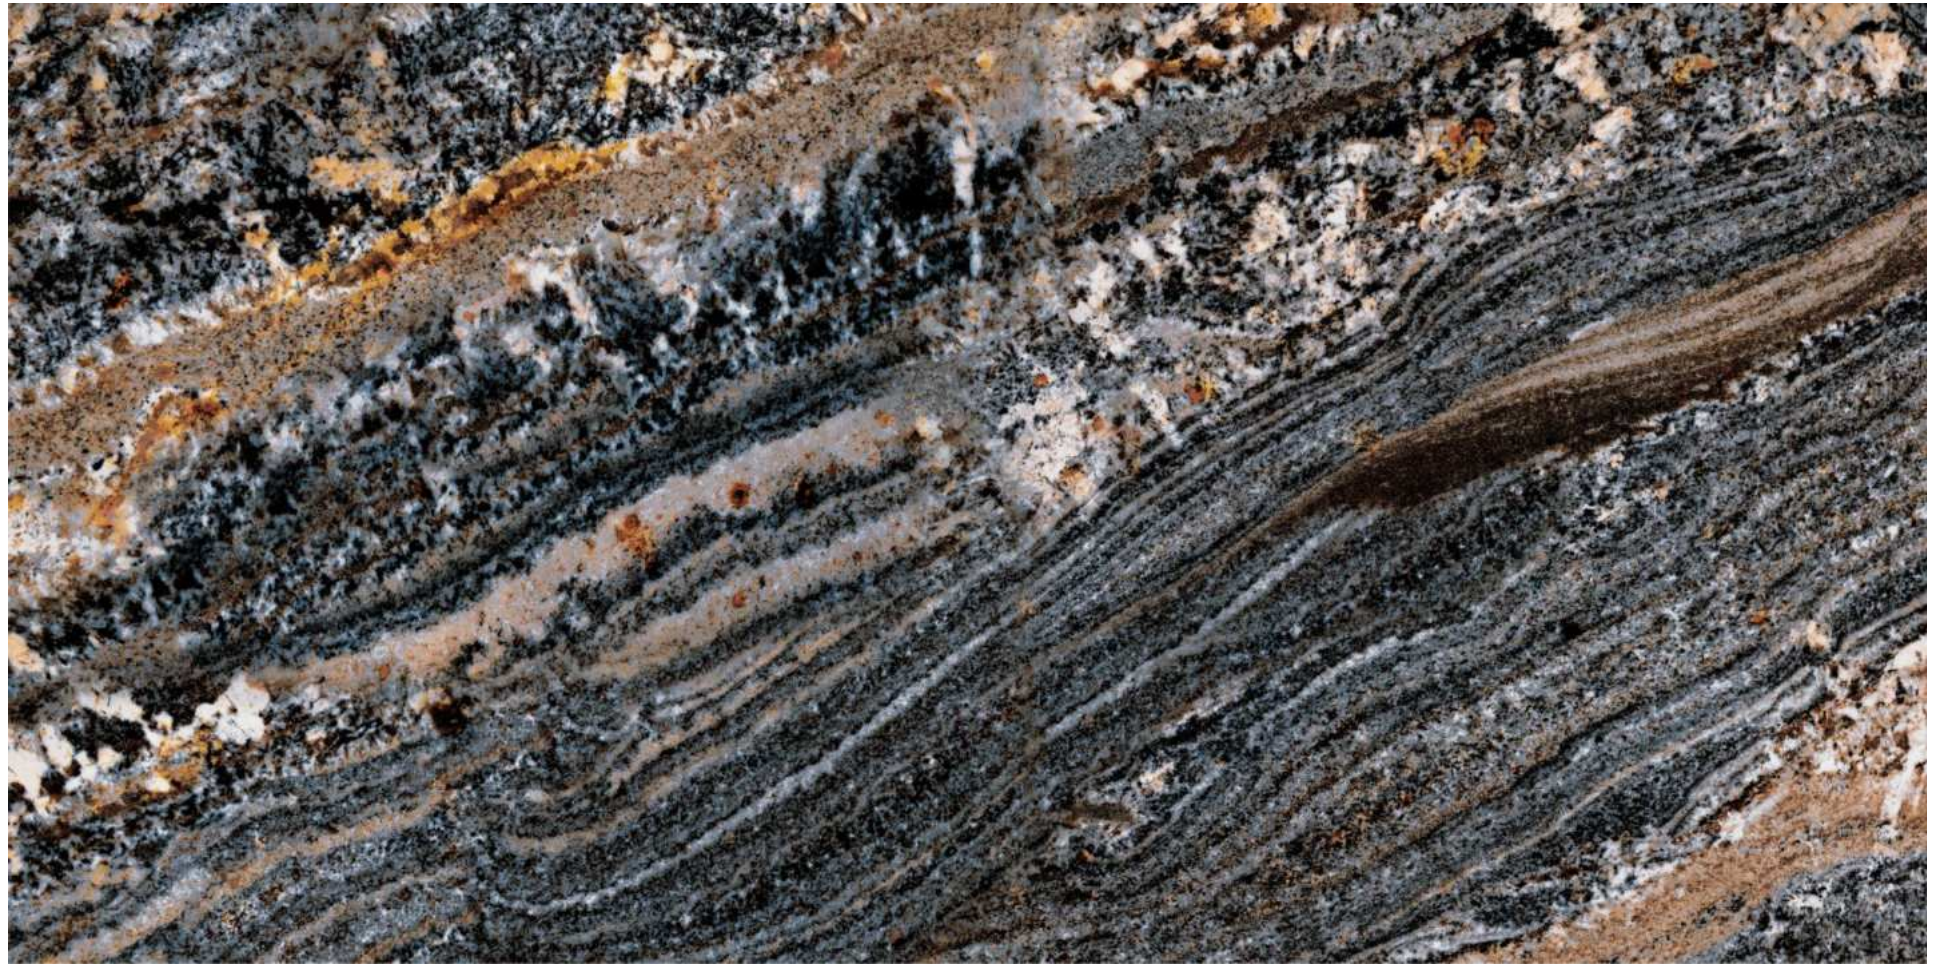

—————
800x1600 mm

—————
High Glossy

—————
04
—————
—————
—————

MIRROR
COLLECTION

NETUNO
BORDEAUX

NETUNO BORDEAUX

800x1600 mm

HIGH GLOSSY COLLECTION