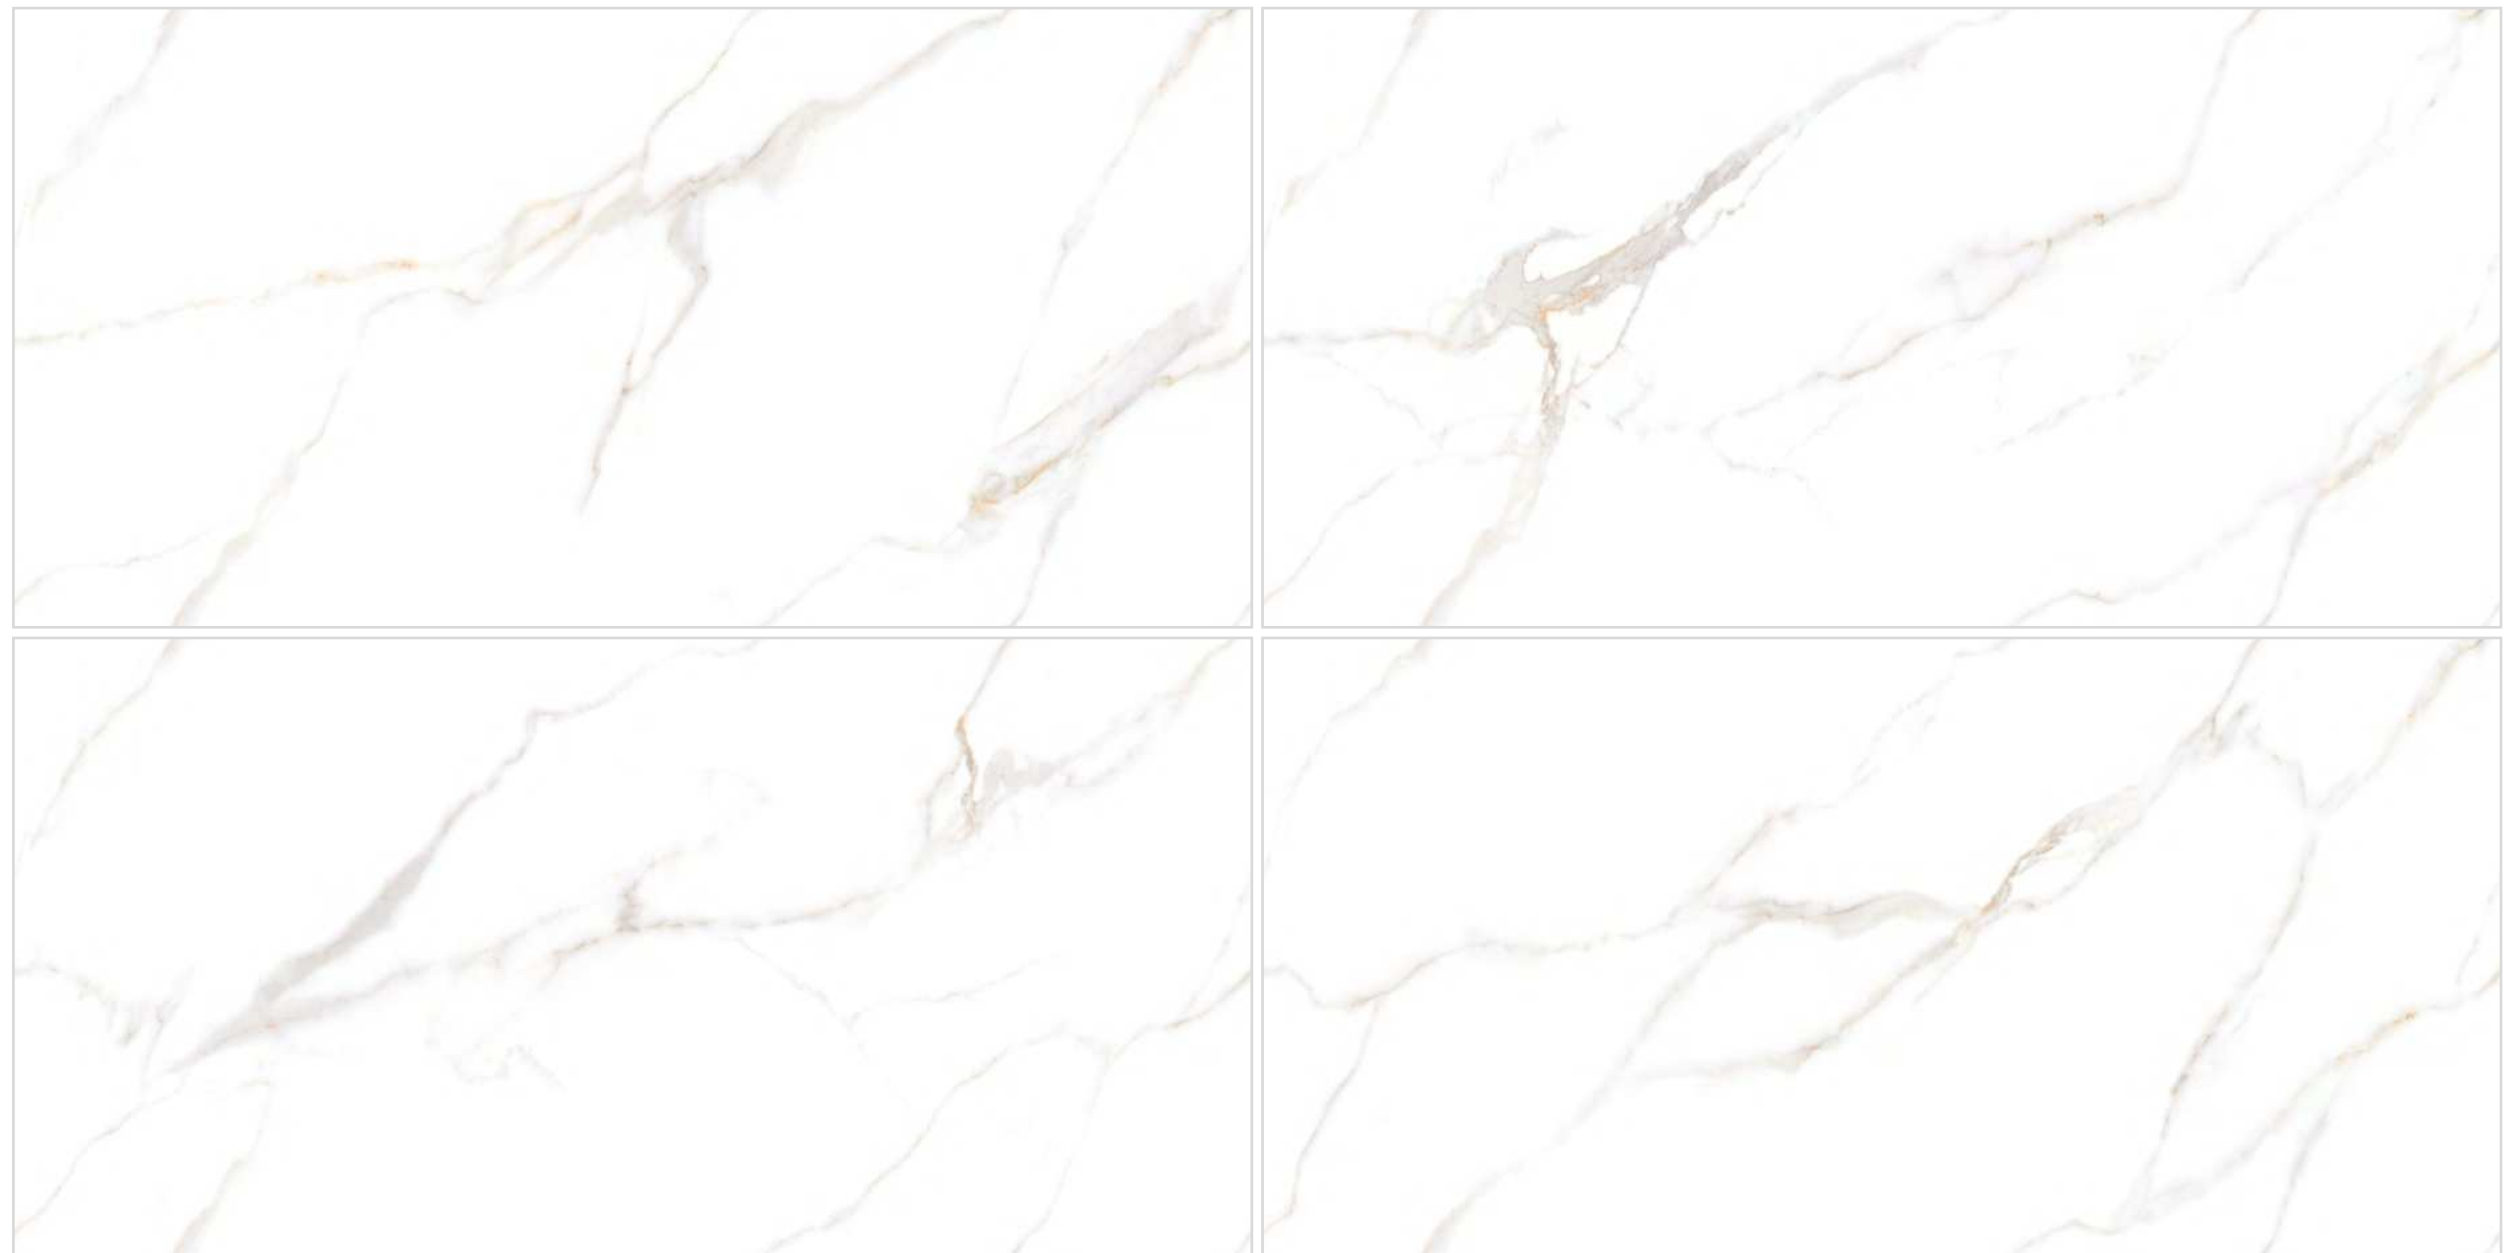

STATUARIO MULTI

Size :
800x1600mm

Finish :
Glossy-Endless

Thickness :
09mm

Random :
04