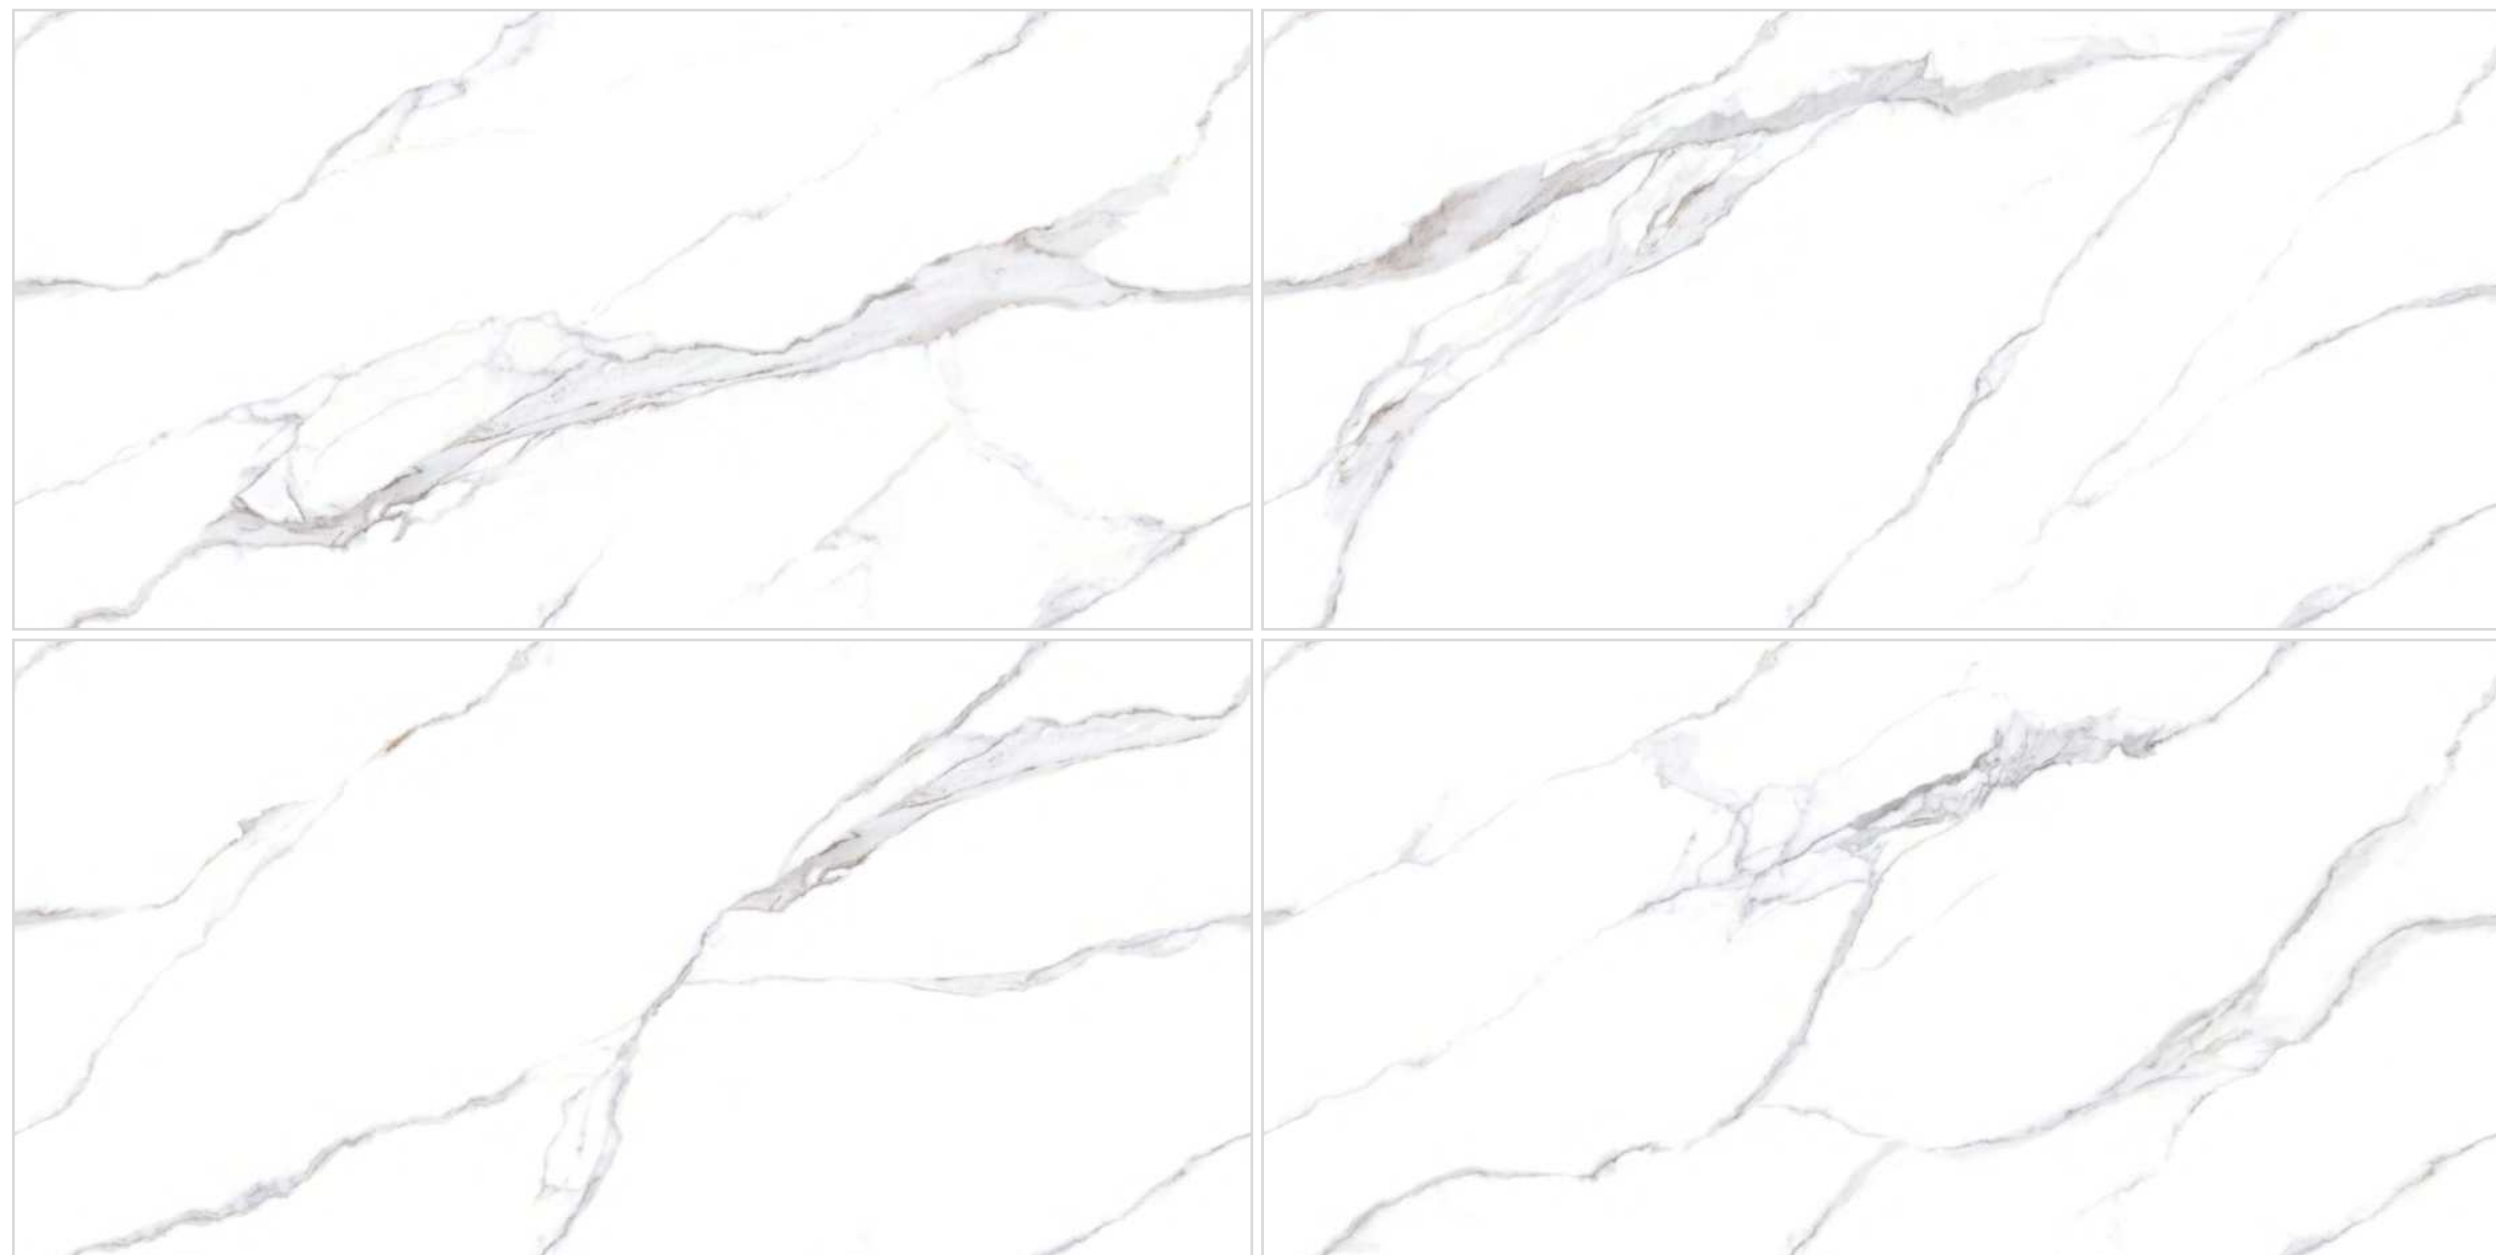

STATUARIO NAIS

Size :
800x1600mm

Finish :
Glossy-Endless

Thickness :
09mm

Random :
04