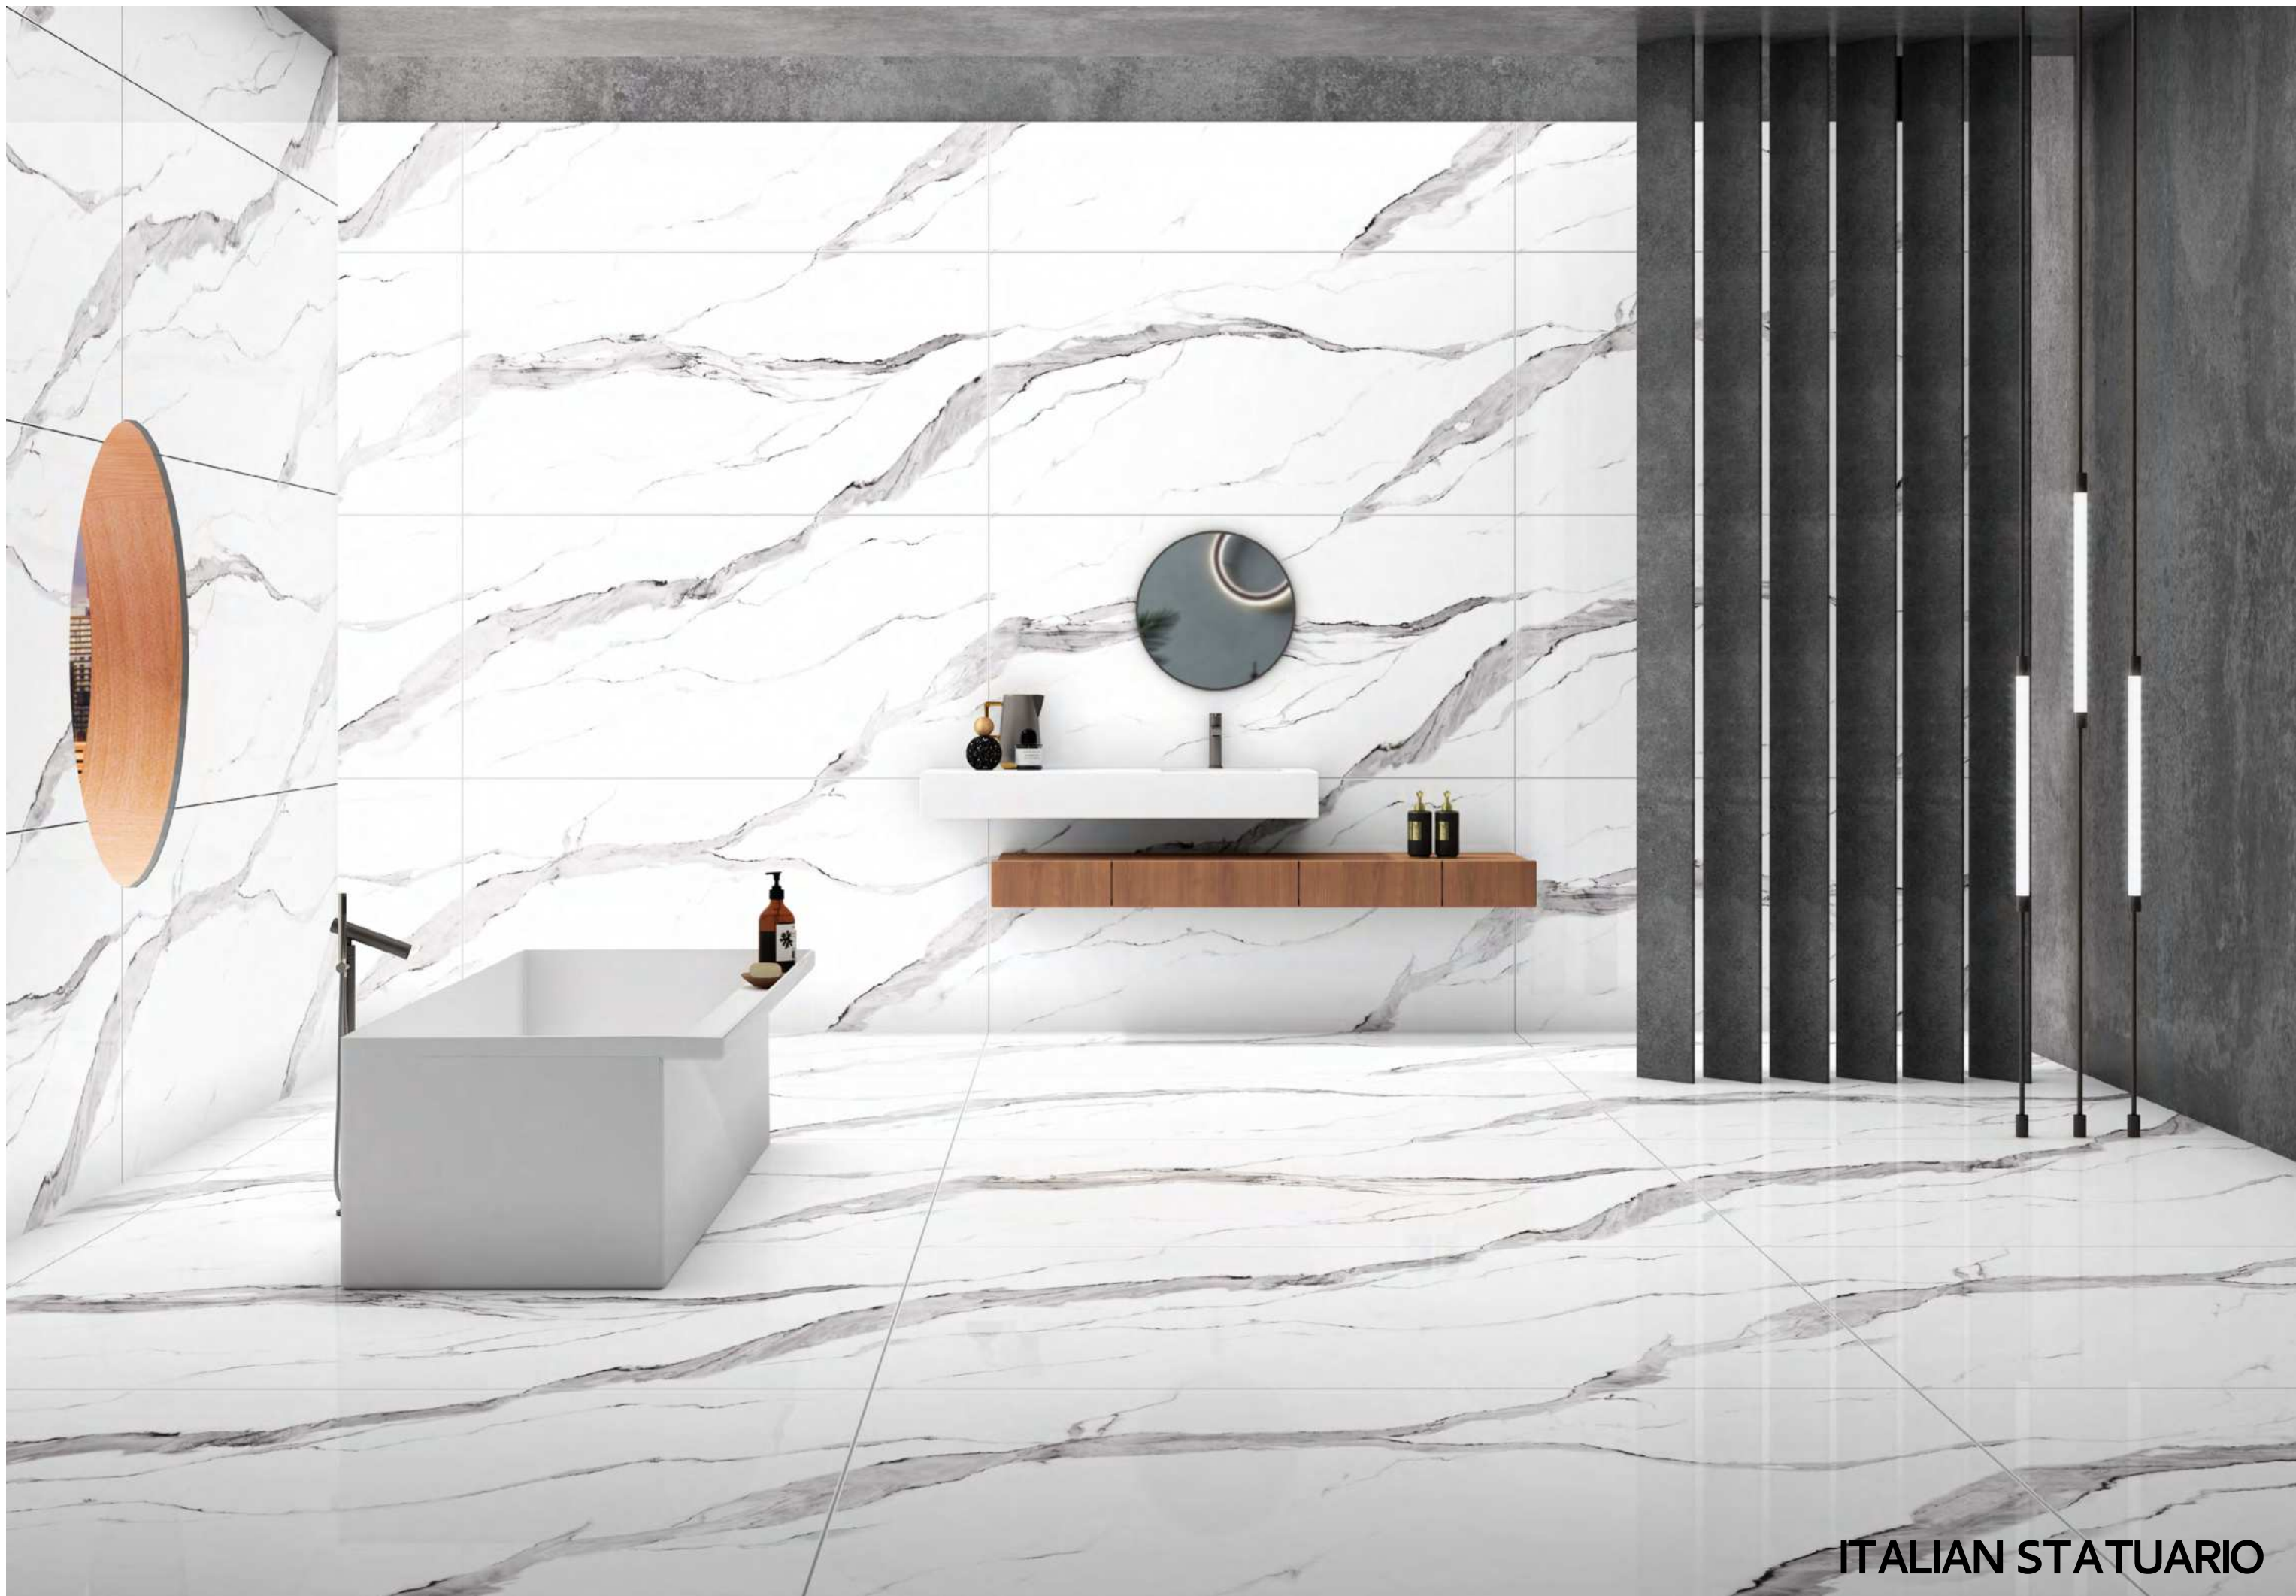

# GROSERO BEIGE

Size :  
800x1600mm

Finish :  
Glossy-Endless

Thickness :  
09mm

Random :  
04

Touch for Virtual

ITALIAN STATUARIO