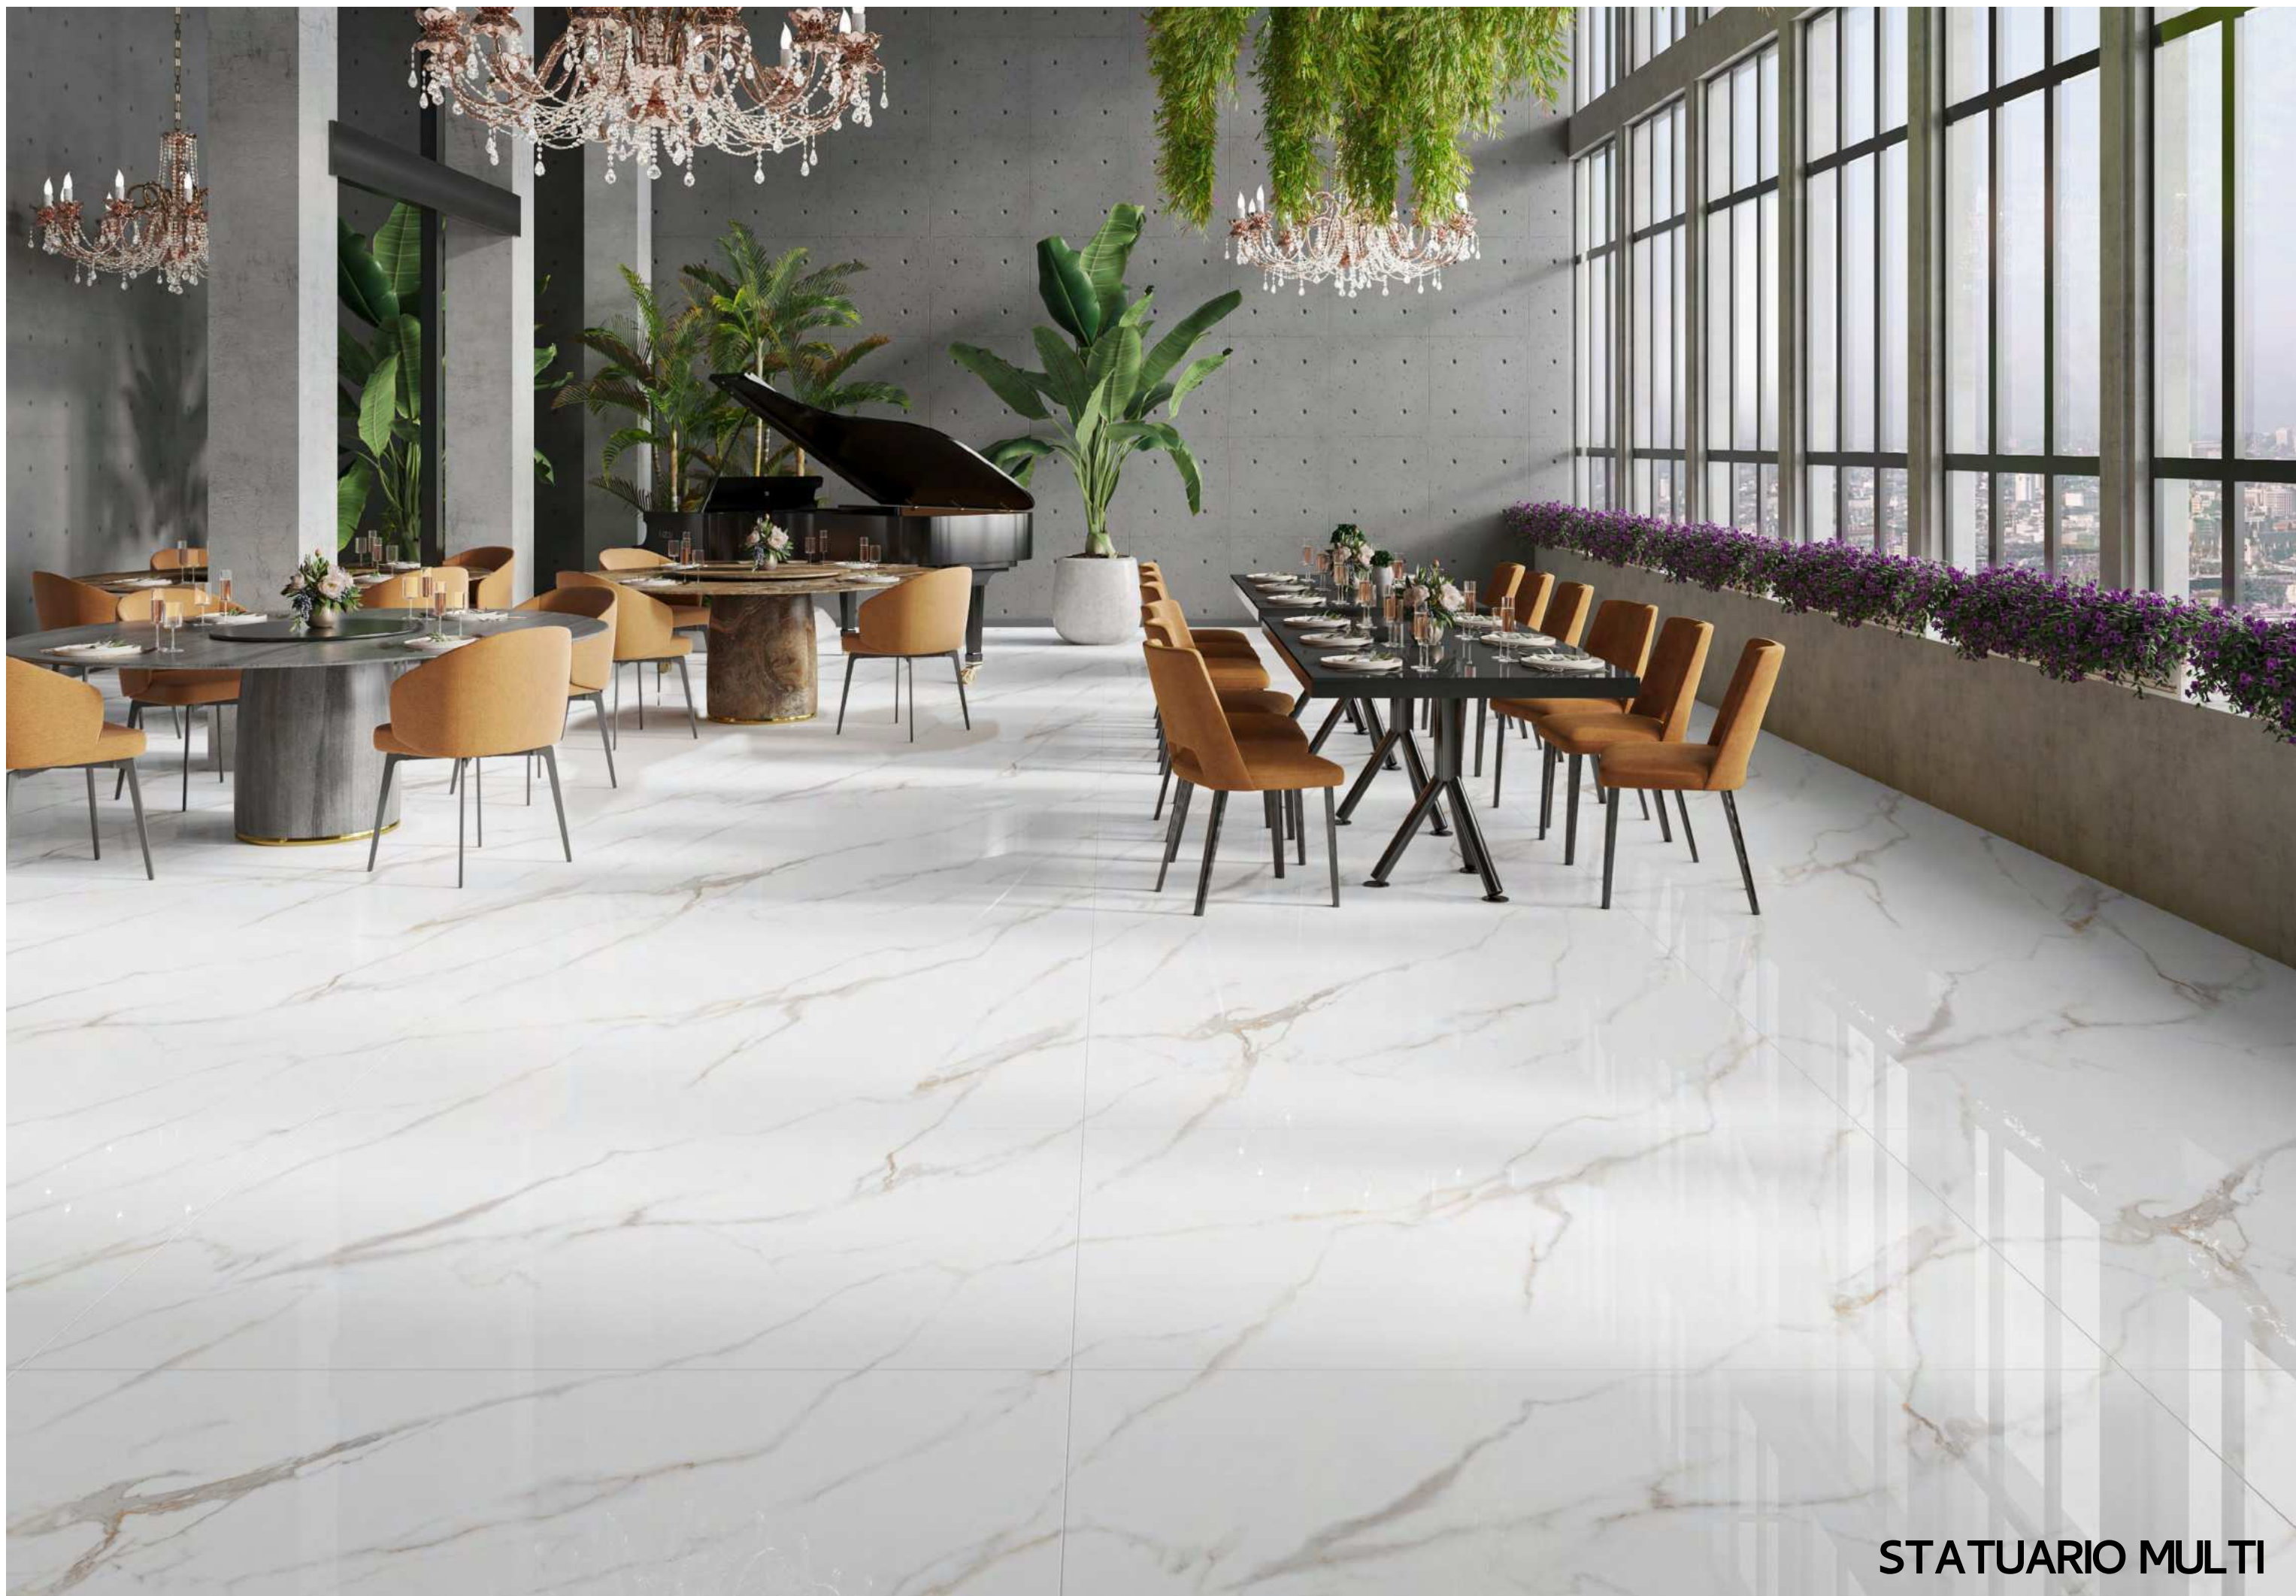

# SMOKEY PEACH

Size :  
800x1600mm

Finish :  
Glossy-Endless

Thickness :  
09mm

Random :  
04

**STATUARIO MULTI**